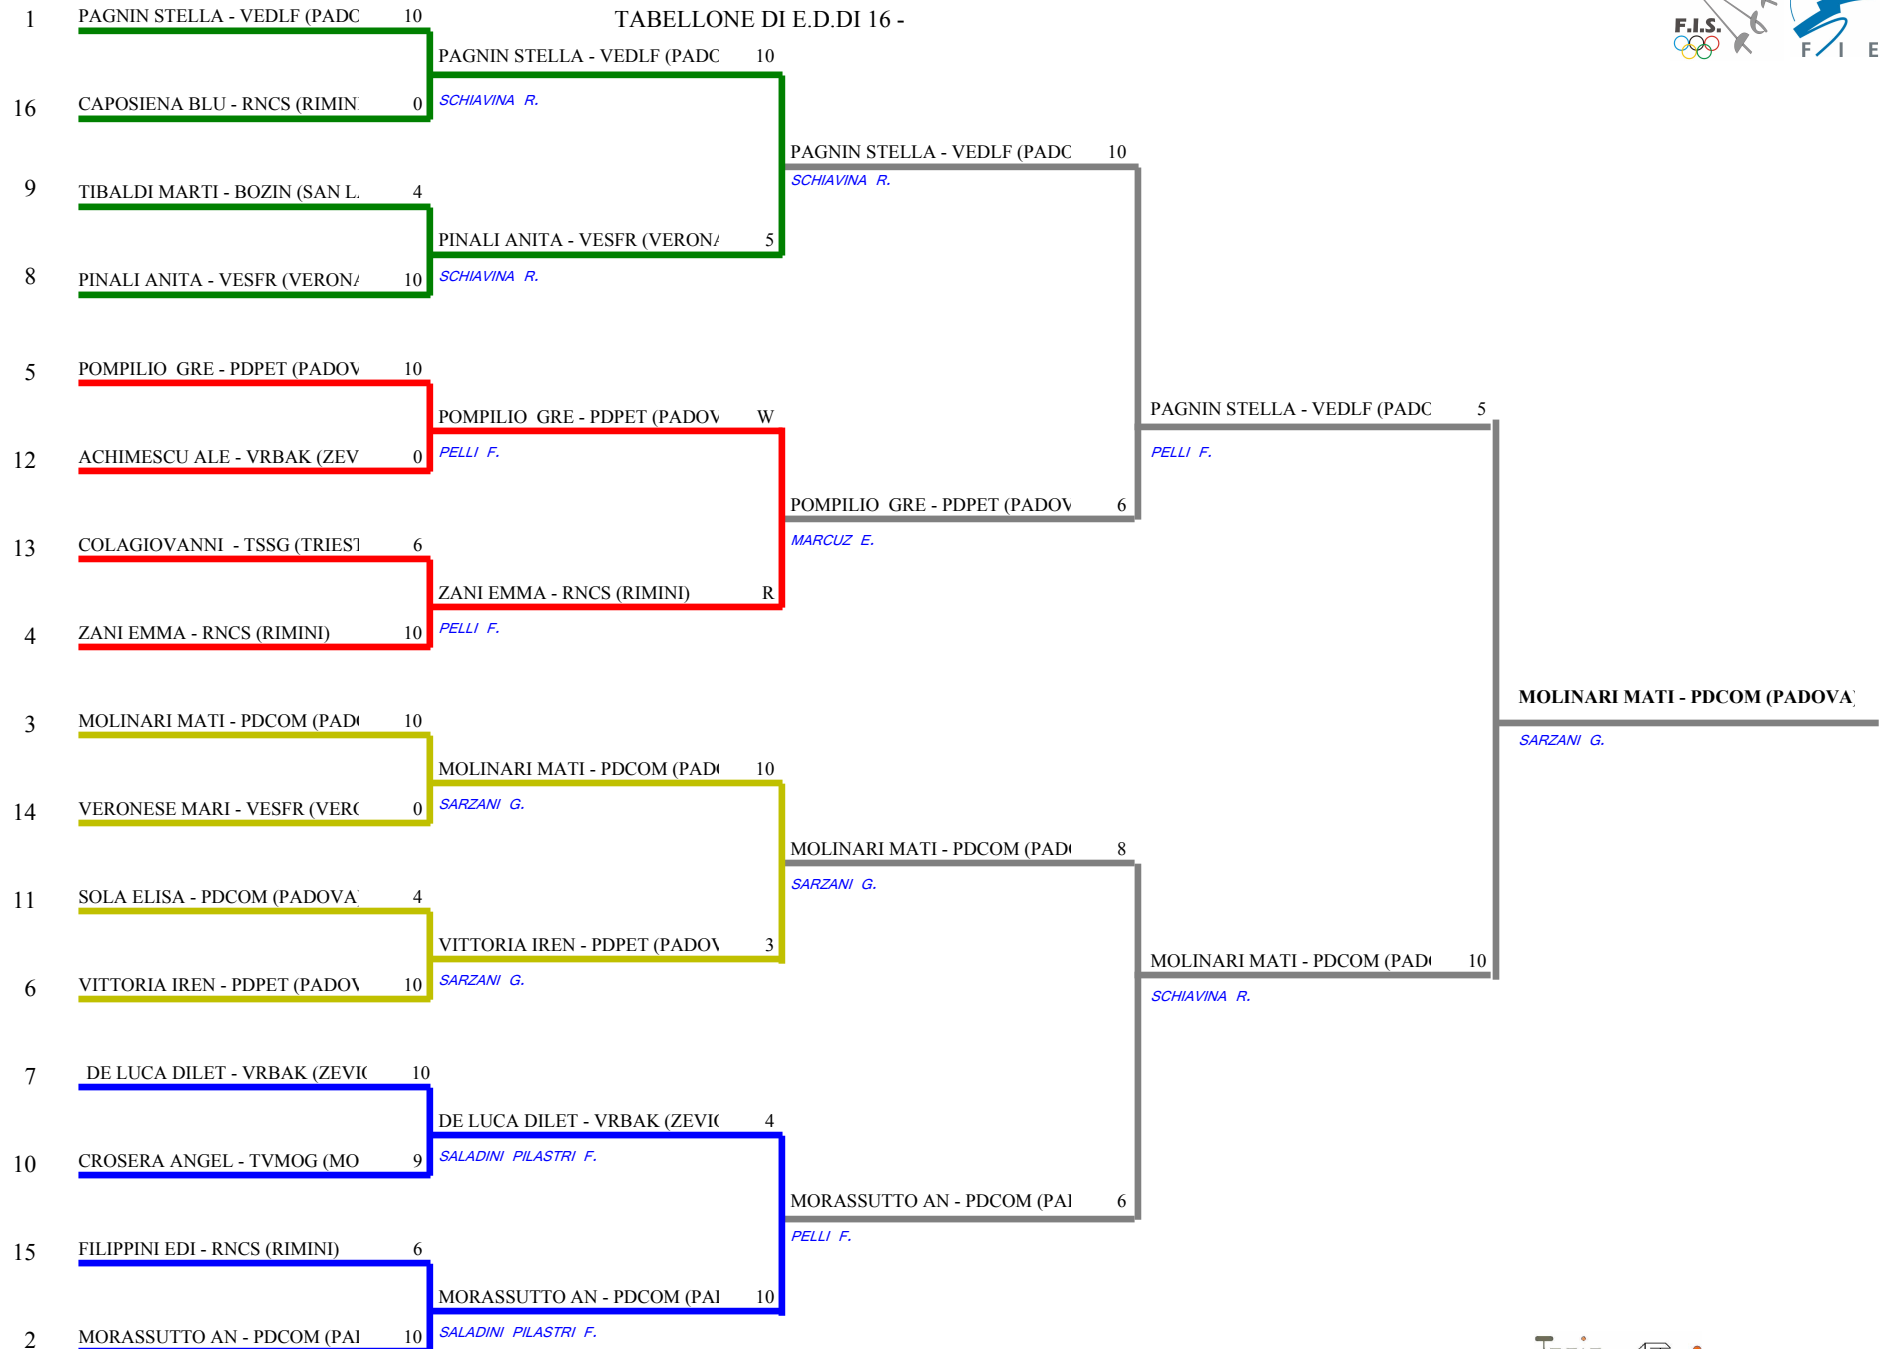

Fioretto femminile Giovanissime

TABELLONE DI E.D.DI 16 -

FEDERAZIONE ITALIANA SCHERMA
FEDERATION INTERNATIONALE D'ESCRIME

Classifica provvisoria ai gironi

Fioretto femminile

Giovanissimi/Giovanissime

Gran Premio Giovanissimi

FAENZA, 2ª Prova GPG Interreg. Nord-Est

Stampa: 07/01/2017 10:37

<u>Classifica</u>	<u>N.Fis</u>	<u>Cognome</u>	<u>Nome</u>	<u>Sigla Soc.</u>	<u>Girone</u>	<u>V/A</u>	<u>Diff.</u>	<u>Stocc.</u>	<u>Ricev.</u>	<u>Passano:</u>	<u>16</u>
1	664591	PAGNIN	STELLA	VEDLF	1	2	1,00	17	25	8	Qualificata
2	663052	MORASSUTTO	ANNA	PDCOM	2	3	1,00	17	20	3	Qualificata
3	655609	MOLINARI	MATILDE	PDCOM	3	1	1,00	11	20	9	Qualificata
4	650435	ZANI	EMMA	RNCS	4	2	0,80	10	21	11	Qualificata
5	662350	POMPILIO	GRETA	PDPET	5	3	0,75	7	16	9	Qualificata
6	668131	VITTORIA	IRENE	PDPET	6	1	0,50	7	17	10	Qualificata
7	670313	DE LUCA	DILETTA	VRBAK	7	1	0,50	2	14	12	Qualificata
8	648534	PINALI	ANITA	VESFR	8	3	0,50	0	13	13	Qualificata
9	675612	TIBALDI	MARTINA	BOZIN	9	1	0,50	-4	11	15	Qualificata
10	657736	CROSERA	ANGELA	TVMOG	10	2	0,40	-2	20	22	Qualificata
11	675361	SOLA	ELISA	PDCOM	11	2	0,40	-5	15	20	Qualificata
12	669015	ACHIMESCU	ALESSANDRA STEF	VRBAK	12	2	0,40	-6	17	23	Qualificata
13	673566	COLAGIOVANNI	FRANCESCA	TSSG	13	3	0,25	-10	9	19	Qualificata
14	676874	VERONESE	MARIARITA	VESFR	14	2	0,00	-14	11	25	Qualificata
15	670923	FILIPPINI	EDITH	RNCS	15	3	0,00	-14	6	20	Qualificata
16	677505	CAPOSIENA	BLUMA	RNCS	16	1	0,00	-16	4	20	Qualificata