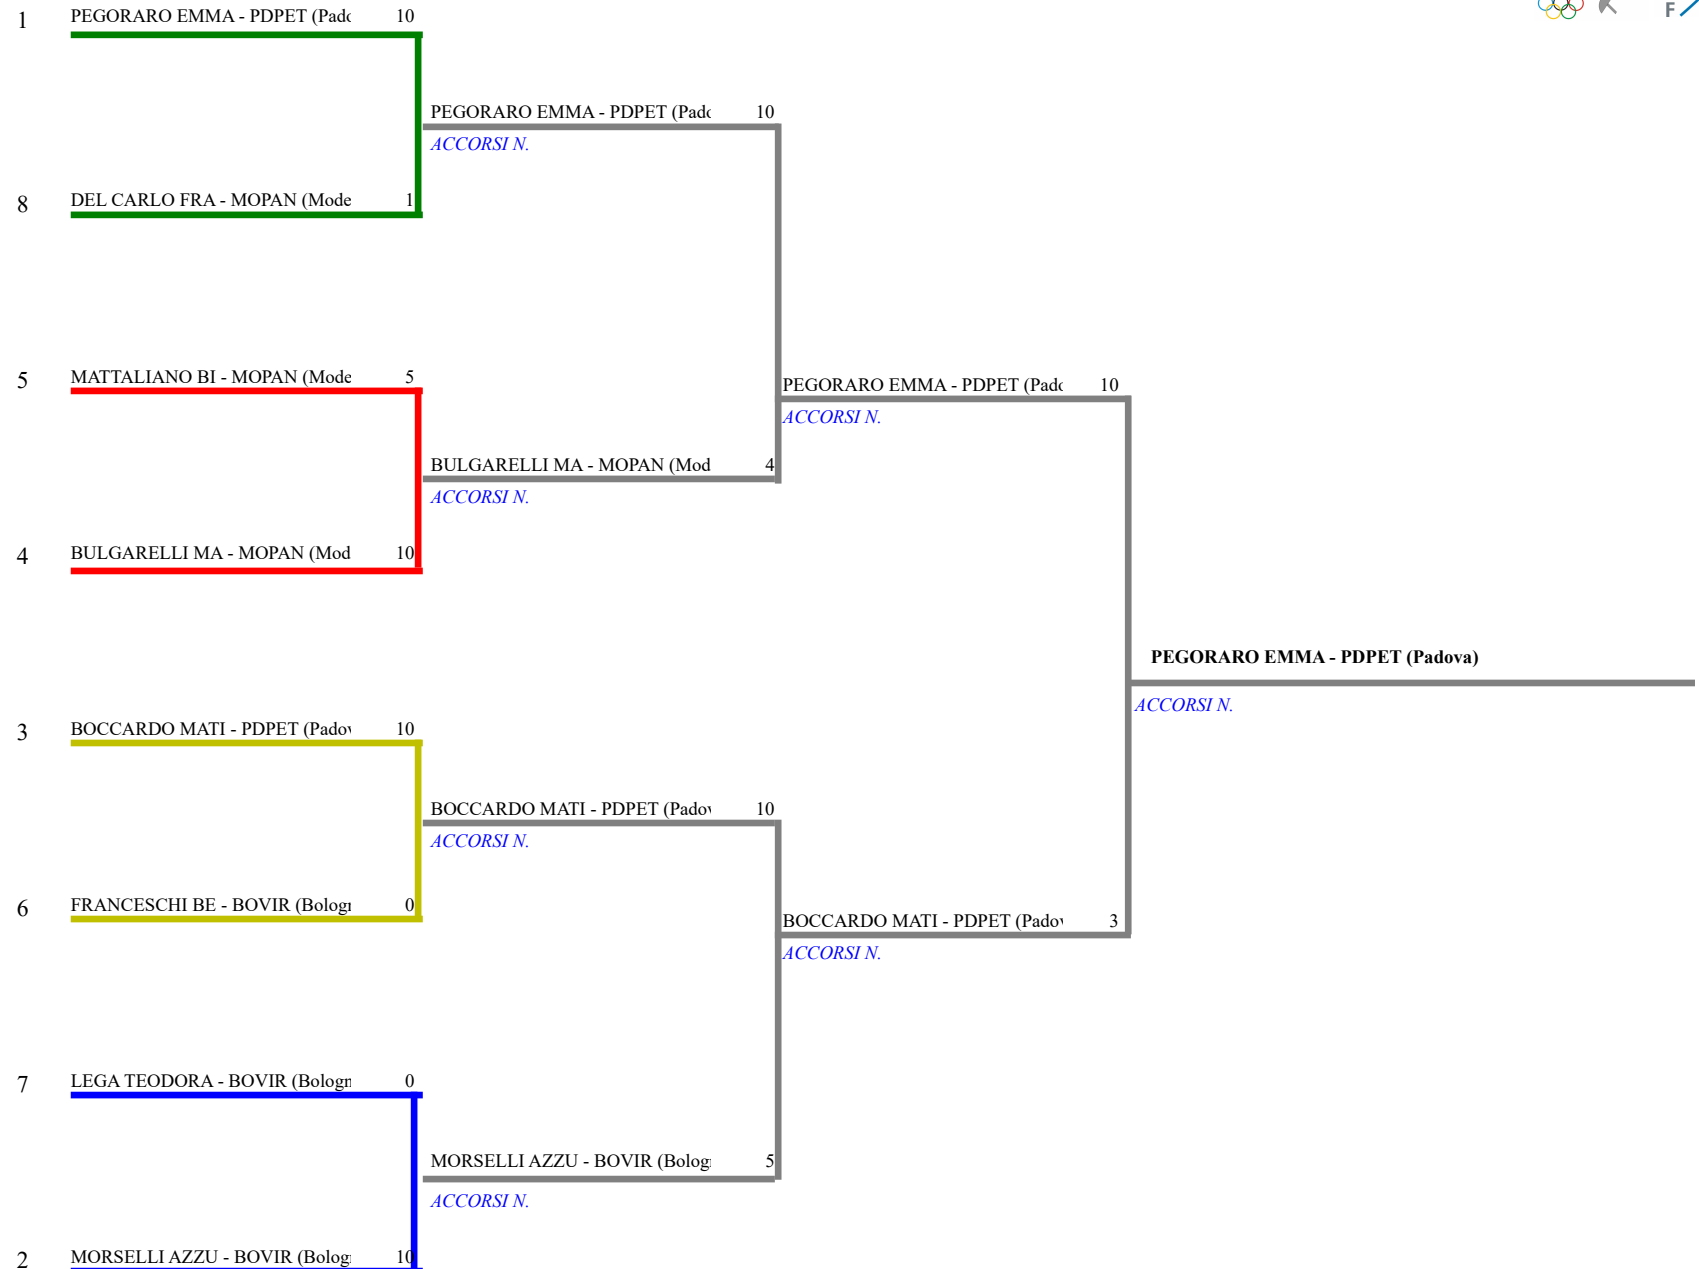

Sciabola femminile Bambine
TABELLONE DEI QUARTI DI FINALE

FEDERAZIONE ITALIANA SCHERMA
FEDERATION INTERNATIONALE D'ESCRIME

Classifica provvisoria ai gironi

Sciabola femminile
Maschietti/Bambine

3a Pr. Interregionale GPG - Nord Est

Faenza (RA) - 3a Pr. Interregionale GPG - N

Stampa: 14/04/2018 16:15

<u>Classifica</u>	<u>N.Fis</u>	<u>Cognome</u>	<u>Nome</u>	<u>Sigla Soc.</u>	<u>Girone</u>	<u>V/A</u>	<u>Diff.</u>	<u>Stocc.</u>	<u>Ricev..</u>	<u>Passano:</u>	
1	680005	PEGORARO	EMMA	PDPET	1	1	1,00	25	35	10	Qualificata
2	688940	MORSELLI	AZZURRA	BOVIR	2	1	0,71	12	30	18	Qualificata
3	679653	BOCCARDO	MATILDE CARLA	PDPET	3	1	0,71	10	28	18	Qualificata
4	686728	BULGARELLI	MARTA	MOPAN	4	1	0,57	5	27	22	Qualificata
5	686729	MATTALIANO	BIANCA	MOPAN	5	1	0,43	-6	23	29	Qualificata
6	690863	FRANCESCHI	BEATRICE	BOVIR	6	1	0,29	-11	18	29	Qualificata
7	688938	LEGA	TEODORA	BOVIR	7	1	0,29	-14	17	31	Qualificata
8	689312	DEL CARLO	FRANCESCA	MOPAN	8	1	0,00	-21	14	35	Qualificata