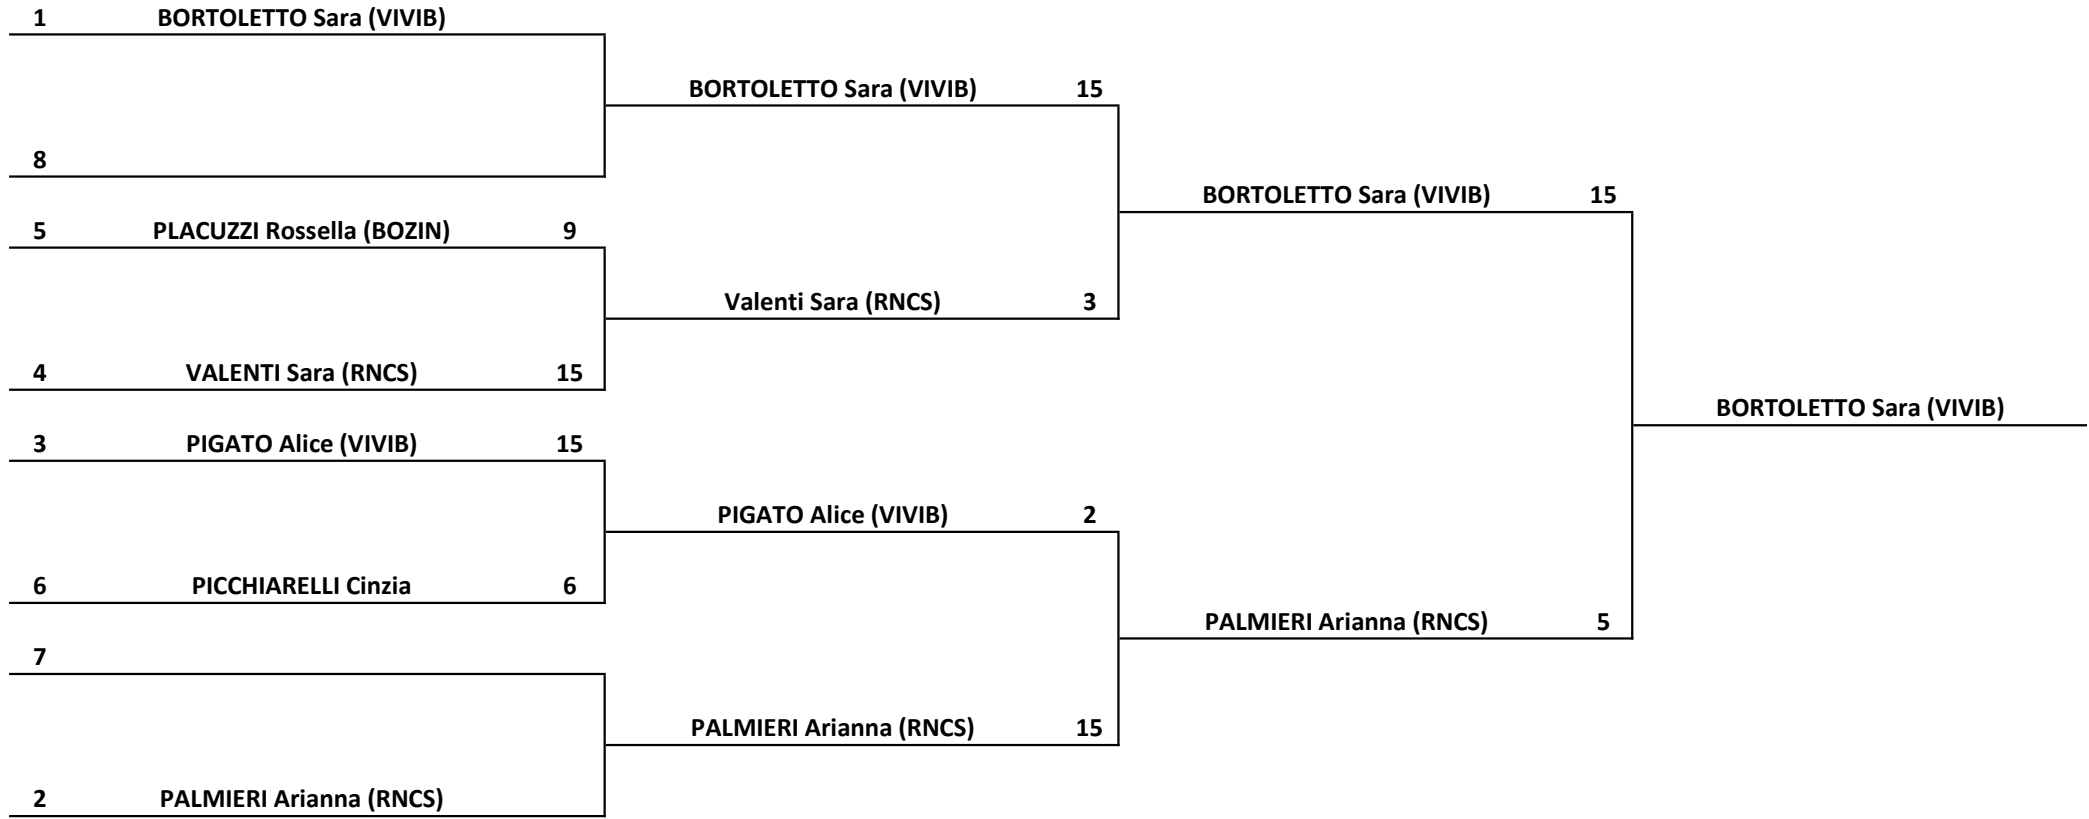

FEDERAZIONE ITALIANA SCHERMA
FEDERATION INTERNATIONALE D'ESCRIME

Spada Femminile

Campionato regionale E-R/Veneto Open paralimpico

<u>Girone N.</u>		<u>1</u>	<u>Pedana N.</u>						<u>1</u>				
	<u>Cognome</u>	<u>Nome</u>	<u>Società</u>	Sf.1	Sf.2	Sf.3	Sf.4	Sf.5	Sf.6	V	D	R	D-R
1	Bortoletto	Sara	VIVIB		V	V	V	V	V	5	25	4	21
2	Pigato	Alice Maria	VIVIB	2		V	V	2	V4	3	18	18	0
3	Placuzzi	Rossella	BOZIN	0	3		V	3	3	1	14	21	-7
4	Picchiarelli	Cinzia	VISCH	0	2	1		0	3	0	6	25	-19
5	Palmieri	Arianna	RNCS	2	V	V	V		V	4	22	12	10
6	Valenti	Sara	RNCS	0	3	V	V	2		2	15	20	-4

Firma arbitro :

Firma atl.4 :

Firma atl.1 :

Firma atl.5 :

Firma atl.2 :

Firma atl.6 :

Firma atl.3 :

Firma atl.7 :

Classifica dopo i gironi

<u>Classifica</u>	<u>Num FIS</u>	<u>Cognome</u>	<u>Nome</u>	<u>Del</u>	<u>Denominazione</u>
1	653832	BORTOLETTO	SARA	1995	CIRCOLO DELLA SPADA BASSANO
2	674595	PALMIERI	ARIANNA	2000	CIRCOLO DELLA SPADA RIMINI
3	683995	PIGATO	ALICE MARIA	2001	CIRCOLO DELLA SPADA BASSANO
4	652025	VALENTI	SARA	1967	CIRCOLO DELLA SPADA RIMINI
5	659377	PLACUZZI	ROSSELLA	1997	ZINELLA SCHERMA SAN LAZZARO DI SAVENA
6	654386	PICCHIARELLI	CINZIA	1973	CIRCOLO SCHERMA VALDAGNO