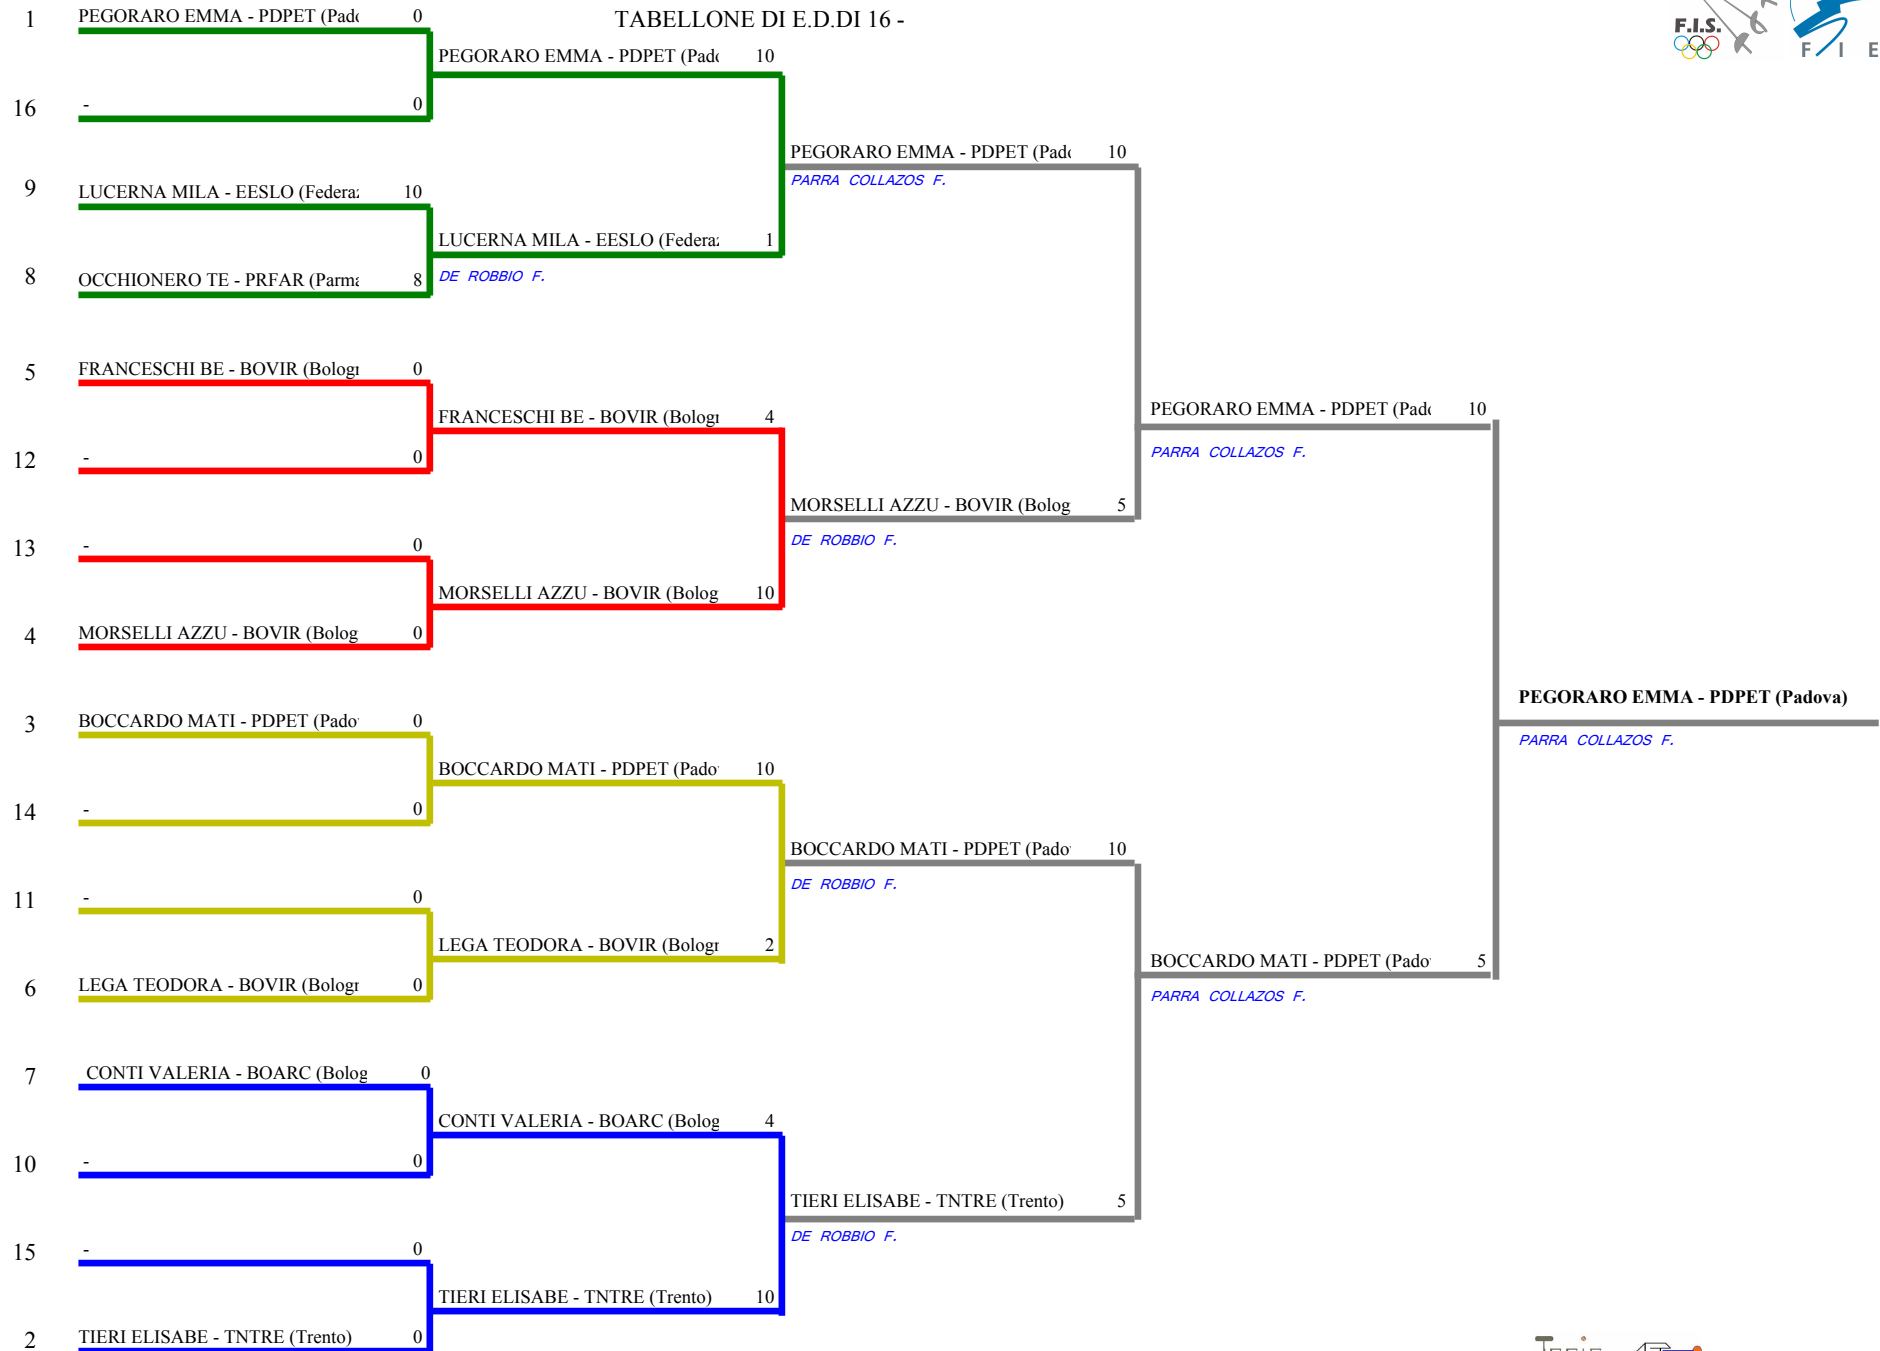

Sciabola femminile Giovanissime

TABELLONE DI E.D.DI 16 -

FEDERAZIONE ITALIANA SCHERMA
FEDERATION INTERNATIONALE D'ESCRIME

Classifica provvisoria ai gironi

Sciabola femminile

Giovanissimi/Giovanissime

3a Pr. Interregionale GPG - Nord Est

Faenza (RA) - 3a Pr. Interregionale GPG - N

Stampa: 16/03/2019

13:59

<u>Classifica</u>	<u>N.Fis</u>	<u>Cognome</u>	<u>Nome</u>	<u>Sigla Soc.</u>	<u>Girone</u>	<u>V/A</u>	<u>Diff.</u>	<u>Stocc.</u>	<u>Ricev.</u>	<u>Passano:</u>	<u>9</u>
1	680005	PEGORARO	EMMA	PDPET	1	2	1,00	11	15	4	Qualificata
2	687779	TIERI	ELISABETTA GAIA	TNTRE	2	1	1,00	9	20	11	Qualificata
3	679653	BOCCARDO	MATILDE CARLA	PDPET	3	1	0,75	14	19	5	Qualificata
4	688940	MORSELLI	AZZURRA	BOVIR	4	2	0,67	5	13	8	Qualificata
5	690863	FRANCESCHI	BEATRICE	BOVIR	5	1	0,50	-5	12	17	Qualificata
6	688938	LEGA	TEODORA	BOVIR	6	2	0,33	-4	9	13	Qualificata
7	698314	CONTI	VALERIA	BOARC	7	1	0,25	-5	11	16	Qualificata
8	694907	OCCHIONERO	TERESA	PRFAR	8	2	0,00	-12	3	15	Qualificata
9	698330	LUCERNA	MILA	EESLO	9	1	0,00	-13	7	20	Qualificata