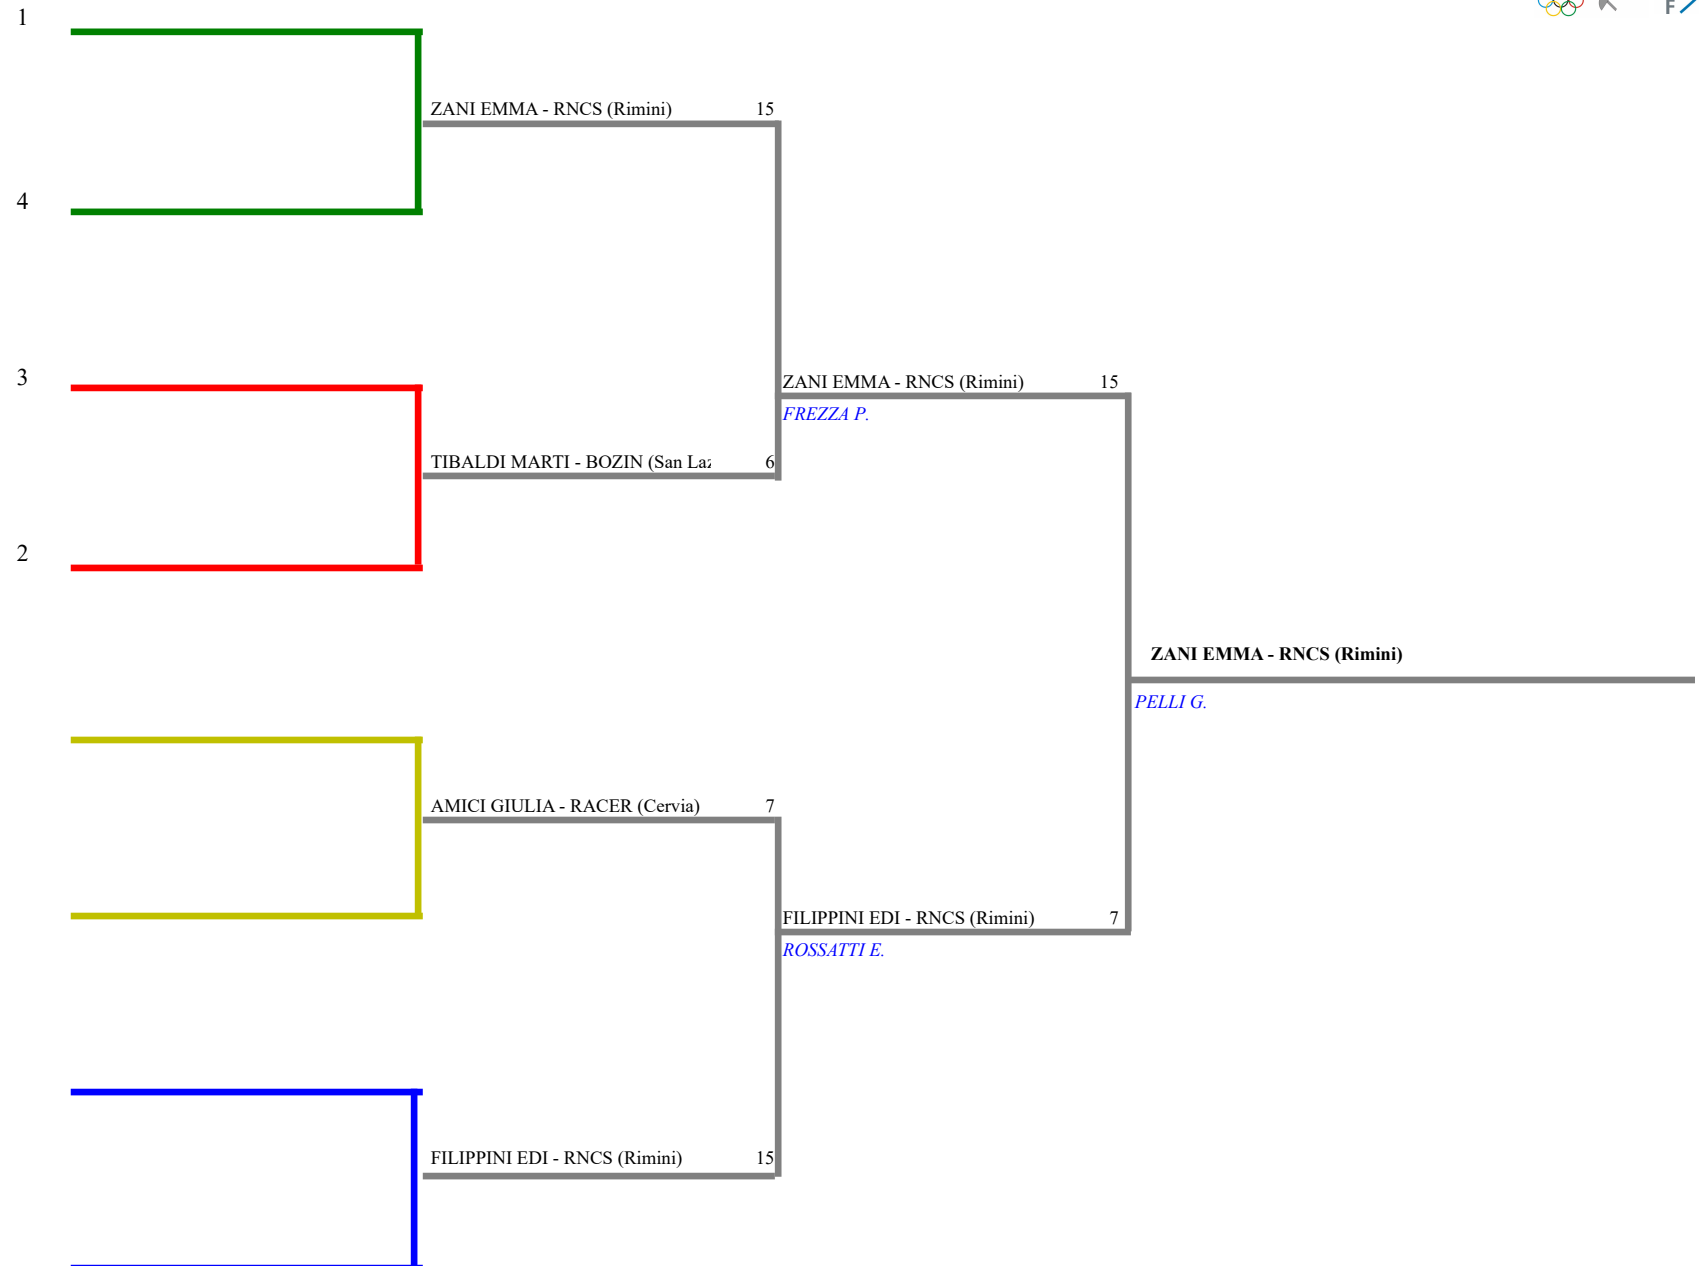

Fioretto femminile Allieve
TABELLONE DEI QUARTI DI FINALE

FEDERAZIONE ITALIANA SCHERMA
FEDERATION INTERNATIONALE D'ESCRIME

Classifica provvisoria ai gironi

Fioretto femminile
Allievi/Allieve

Campionato Regionale GPG e Fase Regionale Trof

Sorbolo (PR) - Campionato Regionale GPG

Stampa: 01/05/2019 17:32

<u>Classifica</u>	<u>N.Fis</u>	<u>Cognome</u>	<u>Nome</u>	<u>Sigla Soc.</u>	<u>Girone</u>	<u>V/A</u>	<u>Diff.</u>	<u>Stocc.</u>	<u>Ricev..</u>	<u>Passano:</u>	
1	650435	ZANI	EMMA	RNCS	1	1	1,00	13	15	2	Qualificata
2	670923	FILIPPINI	EDITH	RNCS	2	1	0,67	2	11	9	Qualificata
3	653632	AMICI	GIULIA	RACER	3	1	0,33	-7	7	14	Qualificata
4	675612	TIBALDI	MARTINA	BOZIN	4	1	0,00	-8	7	15	Qualificata