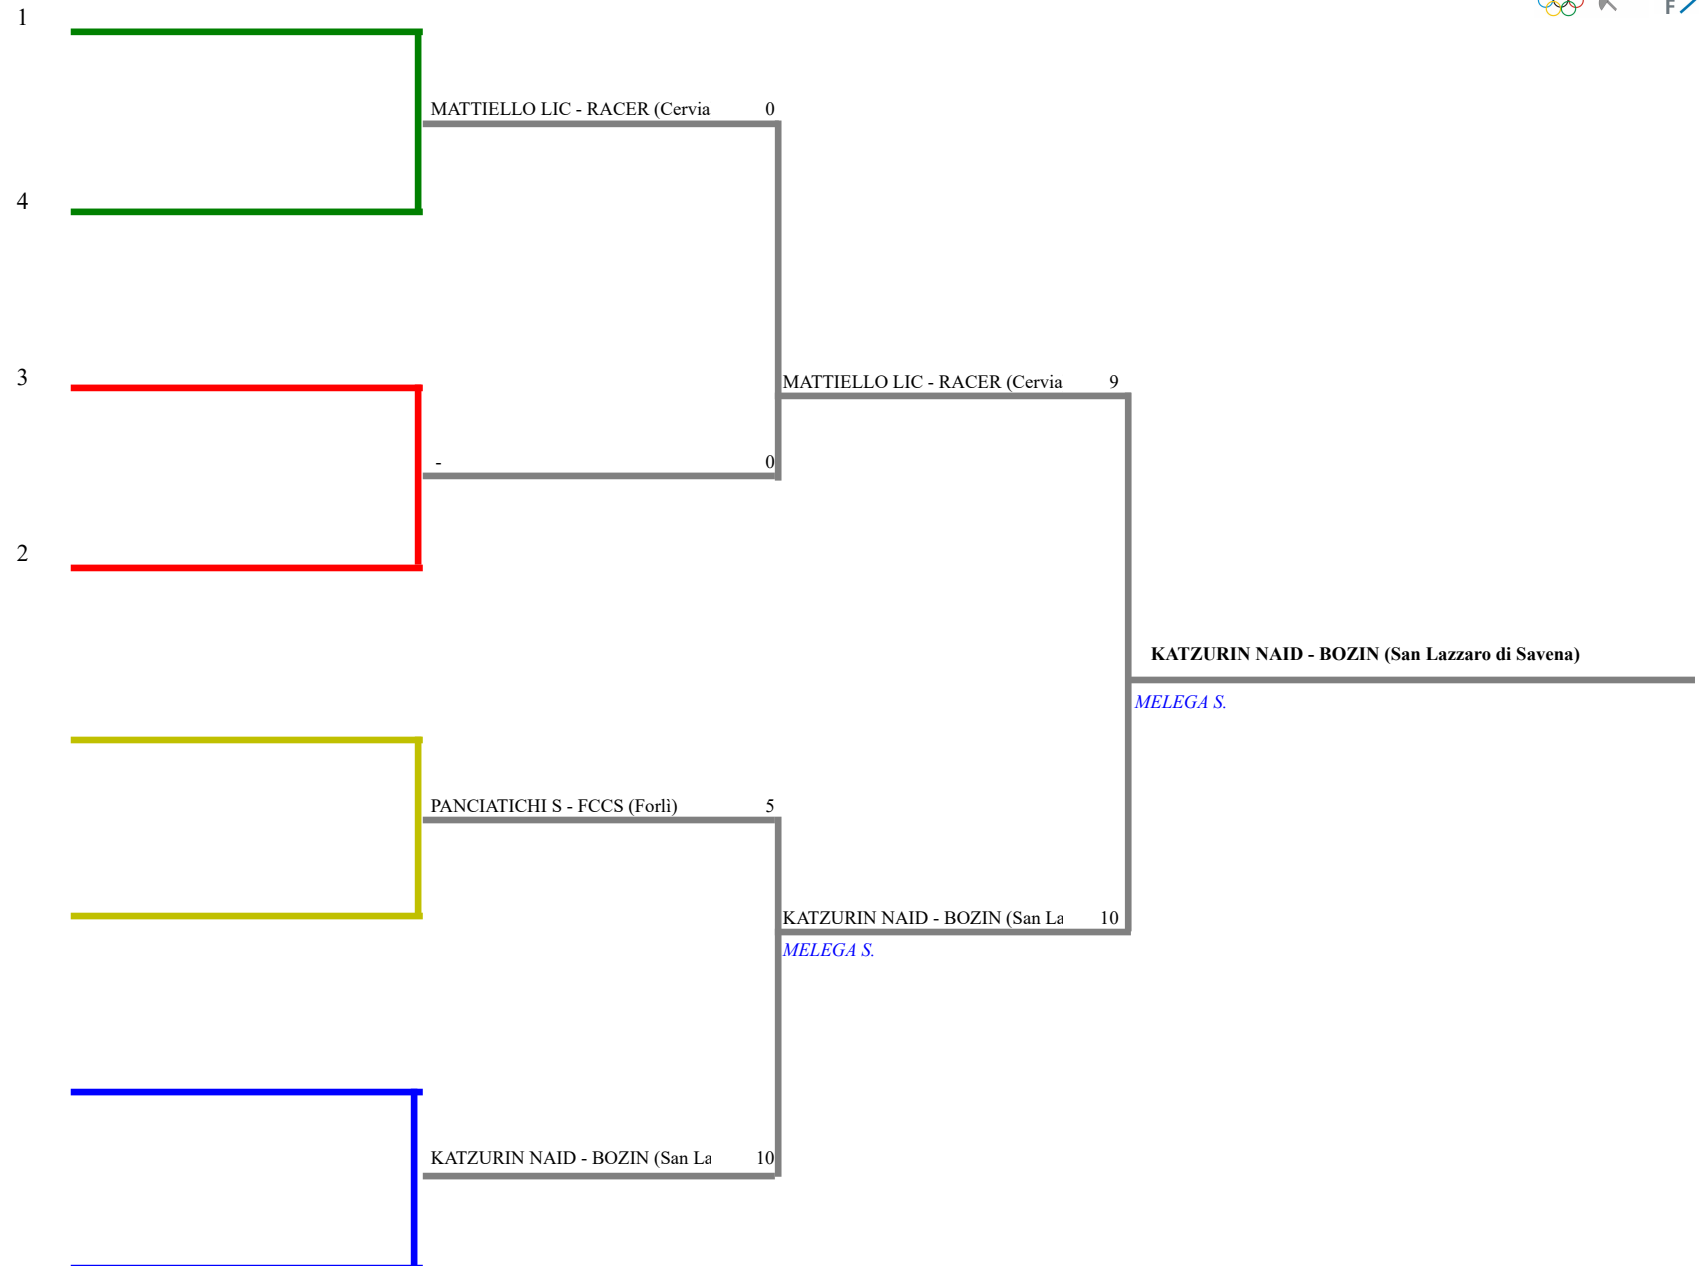

Fioretto femminile Bambine

TABELLONE DEI QUARTI DI FINALE

FEDERAZIONE ITALIANA SCHERMA
FEDERATION INTERNATIONALE D'ESCRIME

Classifica provvisoria ai gironi

Fioretto femminile
Maschietti/Bambine

Campionato Regionale GPG e Fase Regionale Trof

Sorbolo (PR) - Campionato Regionale GPG

Stampa: 01/05/2019 14:29

<u>Classifica</u>	<u>N.Fis</u>	<u>Cognome</u>	<u>Nome</u>	<u>Sigla Soc.</u>	<u>Girone</u>	<u>V/A</u>	<u>Diff.</u>	<u>Stocc.</u>	<u>Ricev..</u>	<u>Passano:</u>	
1	682309	MATTIELLO	LICIA	RACER	1	1	1,00	5	10	5	Qualificata
2	681041	KATZURIN	NAIDE	BOZIN	2	1	0,50	2	9	7	Qualificata
3	688402	PANCIATICHI	SOFIA	FCCS	3	1	0,00	-7	3	10	Qualificata