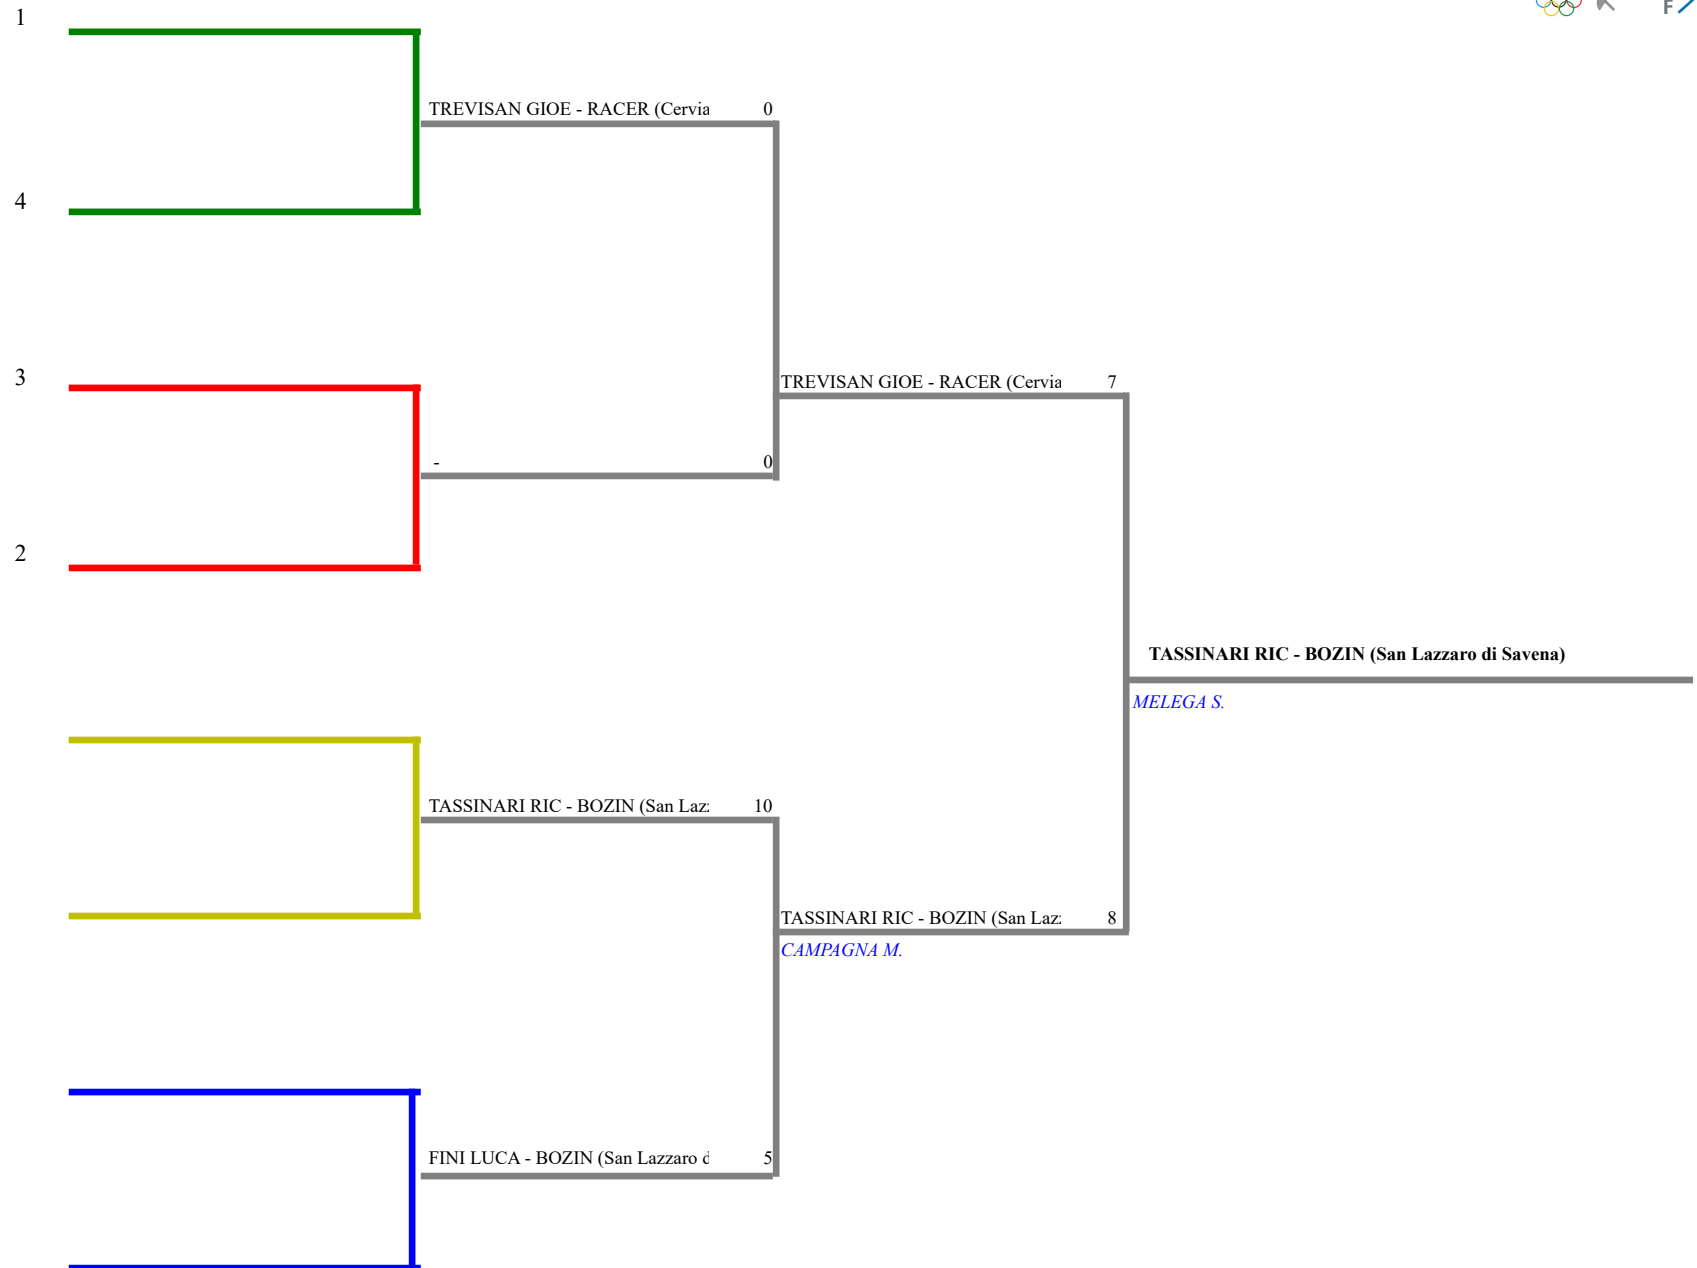

Fioretto maschile Giovanissimi

TABELLONE DEI QUARTI DI FINALE

FEDERAZIONE ITALIANA SCHERMA
FEDERATION INTERNATIONALE D'ESCRIME

Classifica provvisoria ai gironi

Fioretto maschile

Giovanissimi/Giovanissime

Campionato Regionale GPG e Fase Regionale Trof

Sorbolo (PR) - Campionato Regionale GPG

Stampa: 01/05/2019 22:07

<u>Classifica</u>	<u>N.Fis</u>	<u>Cognome</u>	<u>Nome</u>	<u>Sigla Soc.</u>	<u>Girone</u>	<u>V/A</u>	<u>Diff.</u>	<u>Stocc.</u>	<u>Ricev..</u>	<u>Passano:</u>	
1	672697	TREVISAN	GIOELE	RACER	1	1	1,00	6	10	4	Qualificato
2	675617	FINI	LUCA	BOZIN	2	1	0,50	1	7	6	Qualificato
3	655653	TASSINARI	RICCARDO	BOZIN	3	1	0,00	-7	3	10	Qualificato