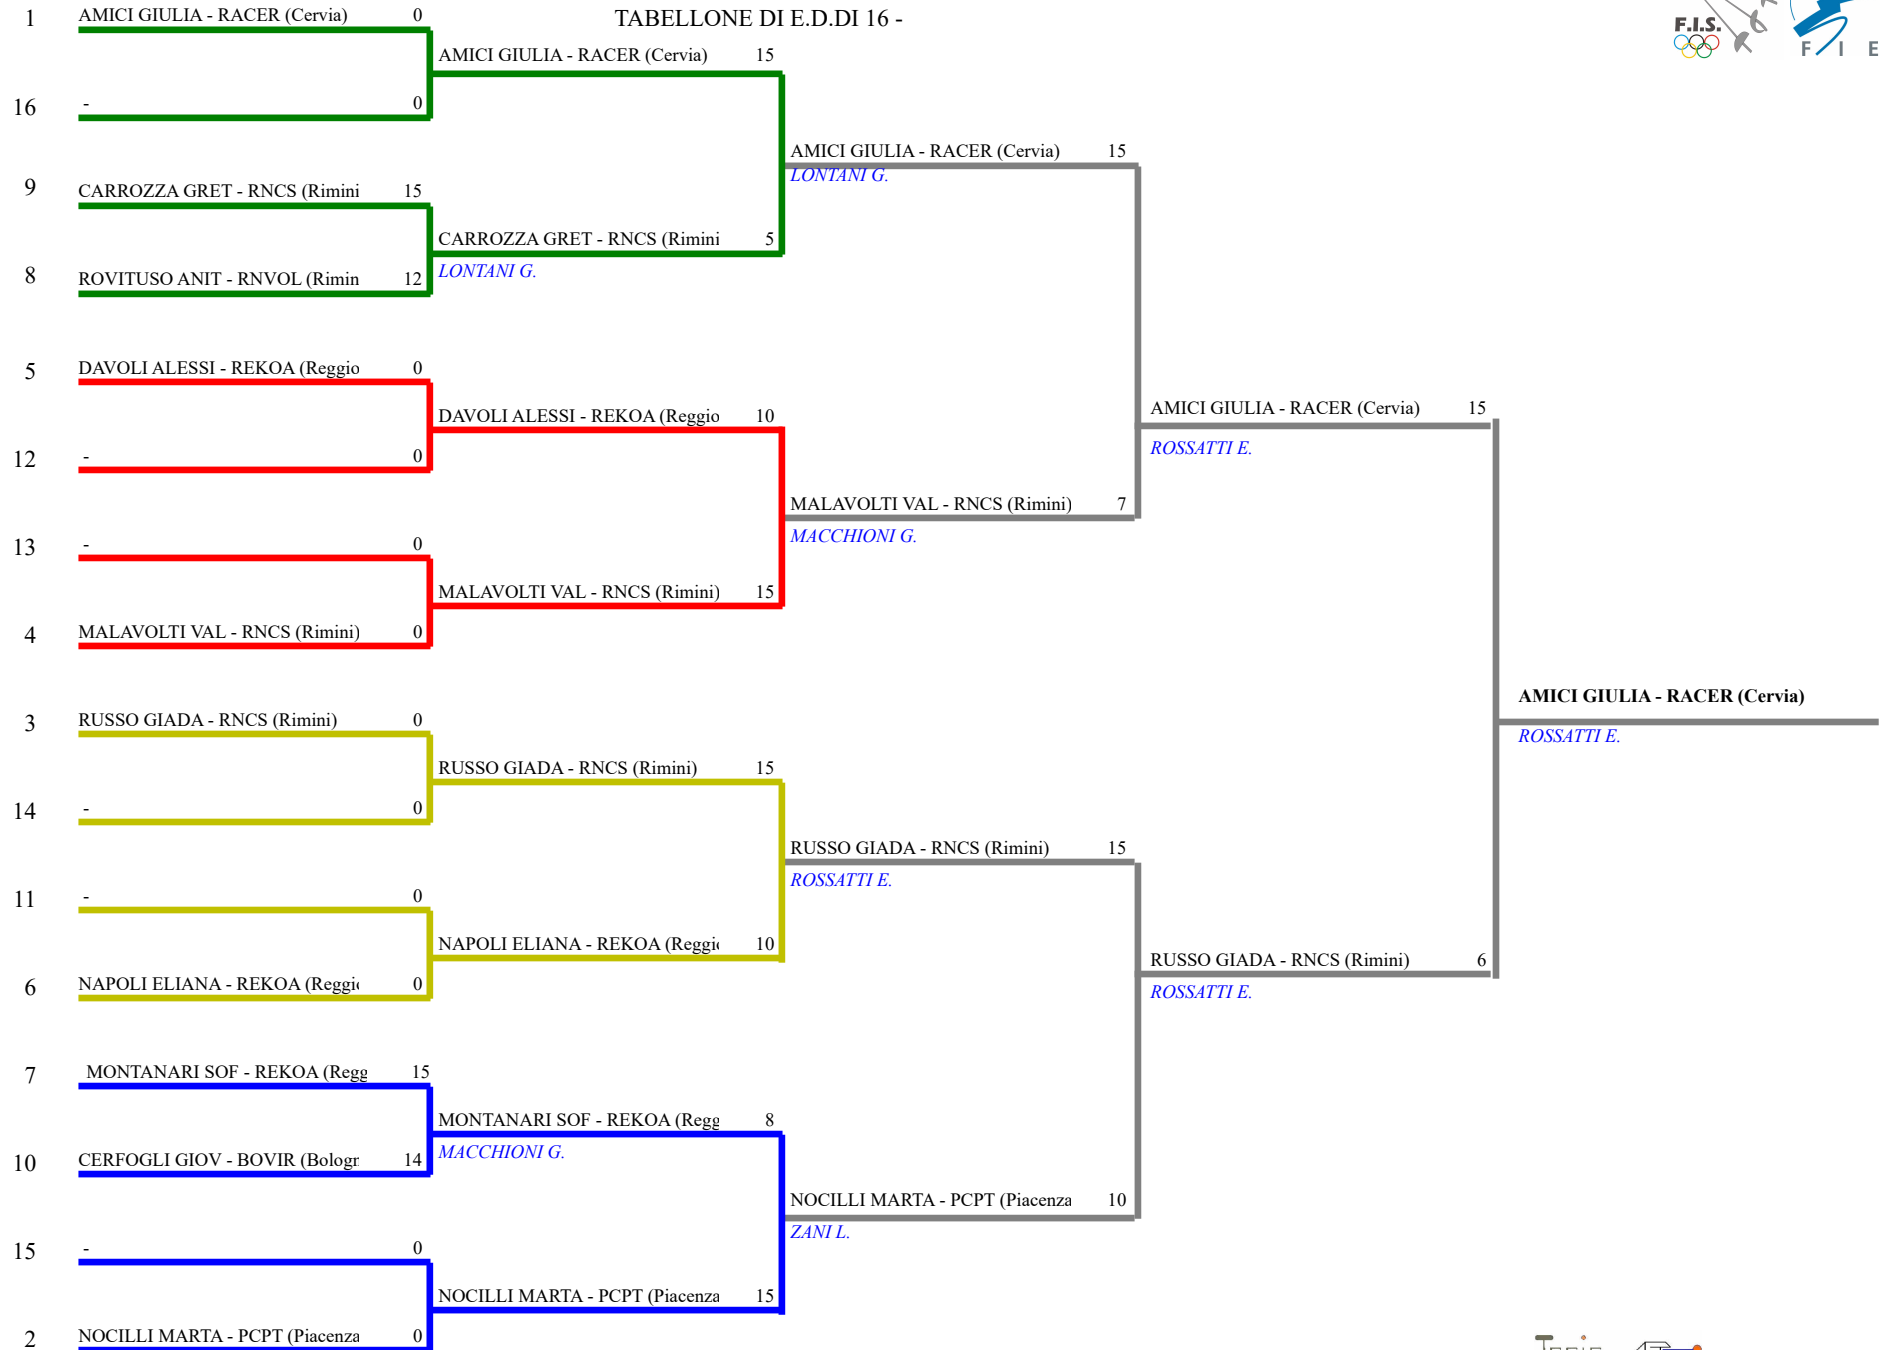

Spada femminile Allieve

TABELLONE DI E.D.DI 16 -

FEDERAZIONE ITALIANA SCHERMA
FEDERATION INTERNATIONALE D'ESCRIME

Classifica provvisoria ai gironi

Spada femminile
Allievi/Allieve

Campionato Regionale GPG e Fase Regionale Trof

Sorbolo (PR) - Campionato Regionale GPG

Stampa: 01/05/2019 22:35

<u>Classifica</u>	<u>N.Fis</u>	<u>Cognome</u>	<u>Nome</u>	<u>Sigla Soc.</u>	<u>Girone</u>	<u>V/A</u>	<u>Diff.</u>	<u>Stocc.</u>	<u>Ricev..</u>	<u>Passano:</u>	<u>10</u>
1	653632	AMICI	GIULIA	RACER	1	1	1,00	11	20	9	Qualificata
2	655959	NOCILLI	MARTA	PCPT	2	2	1,00	10	20	10	Qualificata
3	659145	RUSSO	GIADA	RNCS	3	2	0,75	8	19	11	Qualificata
4	665411	MALAVOLTI	VALERIA	RNCS	4	1	0,75	0	16	16	Qualificata
5	677119	DAVOLI	ALESSIA	REKOA	5	1	0,50	-4	14	18	Qualificata
6	665263	NAPOLI	ELIANA	REKOA	6	2	0,50	-4	12	16	Qualificata
7	675955	MONTANARI	SOFIA	REKOA	7	1	0,25	-2	16	18	Qualificata
8	697302	ROVITUSO	ANITA	RNVOL	8	2	0,25	-6	13	19	Qualificata
9	664200	CARROZZA	GRETA	RNCS	9	1	0,00	-5	15	20	Qualificata
10	674985	CERFOGLI	GIOVANNA	BOVIR	10	2	0,00	-8	12	20	Qualificata