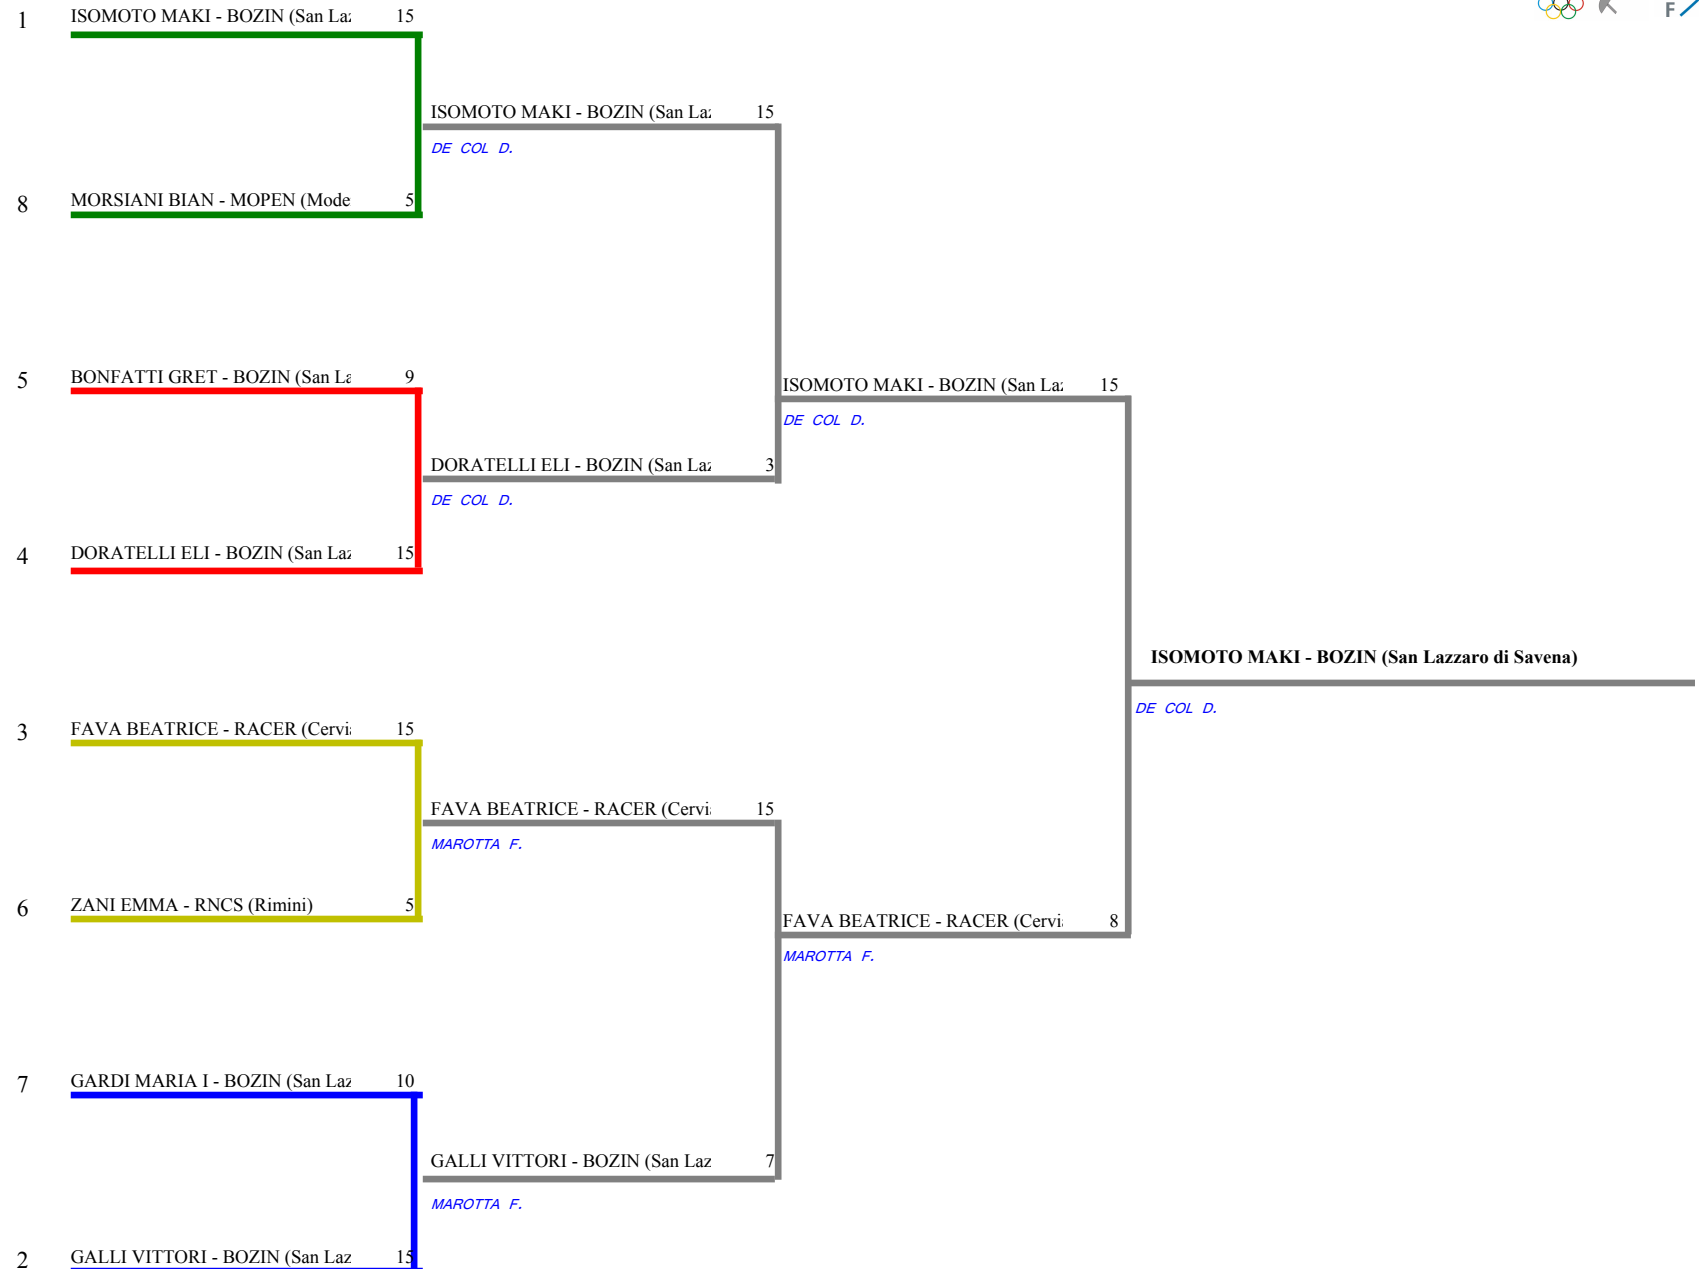

**FEDERAZIONE ITALIANA SCHERMA**  
**FEDERATION INTERNATIONALE D'ESCRIME**

Classifica definitiva Fioretto femminile

1

QUALIF. REG. EMILIA-ROMAGNA SPADA + Camp.

Italia - QUALIF. REG. EMILIA-ROMAGNA

Stampa: 29/09/2019 12:02

<u>Classifica</u>	<u>NumFis</u>	<u>Cognome</u>	<u>Nome</u>	<u>Del</u>	<u>Denominazione</u>
1	654338	ISOMOTO	MAKI	10/06/75	ZINELLA SCHERMA SAN LAZZARO DI SAVEN
2	639028	FAVA	BEATRICE	15/05/03	CIRCOLO DELLA SPADA CERVIA MILANO MA
3	650219	GALLI	VITTORIA	20/01/03	ZINELLA SCHERMA SAN LAZZARO DI SAVEN
	653039	DORATELLI	ELISA	12/06/02	ZINELLA SCHERMA SAN LAZZARO DI SAVEN
5	680819	BONFATTI	GRETA	05/10/04	ZINELLA SCHERMA SAN LAZZARO DI SAVEN
6	650435	ZANI	EMMA	23/03/05	CIRCOLO DELLA SPADA RIMINI
7	627830	GARDI	MARIA ISABELLA	06/01/00	ZINELLA SCHERMA SAN LAZZARO DI SAVEN
8	670953	MORSIANI	BIANCA	01/05/04	PENTAMODENA

Fioretto femminile

TABELLONE DEI QUARTI DI FINALE

**FEDERAZIONE ITALIANA SCHERMA**  
**FEDERATION INTERNATIONALE D'ESCRIME**

Classifica provvisoria ai gironi

Fioretto femminile

QUALIF. REG. EMILIA-ROMAGNA SPADA + C