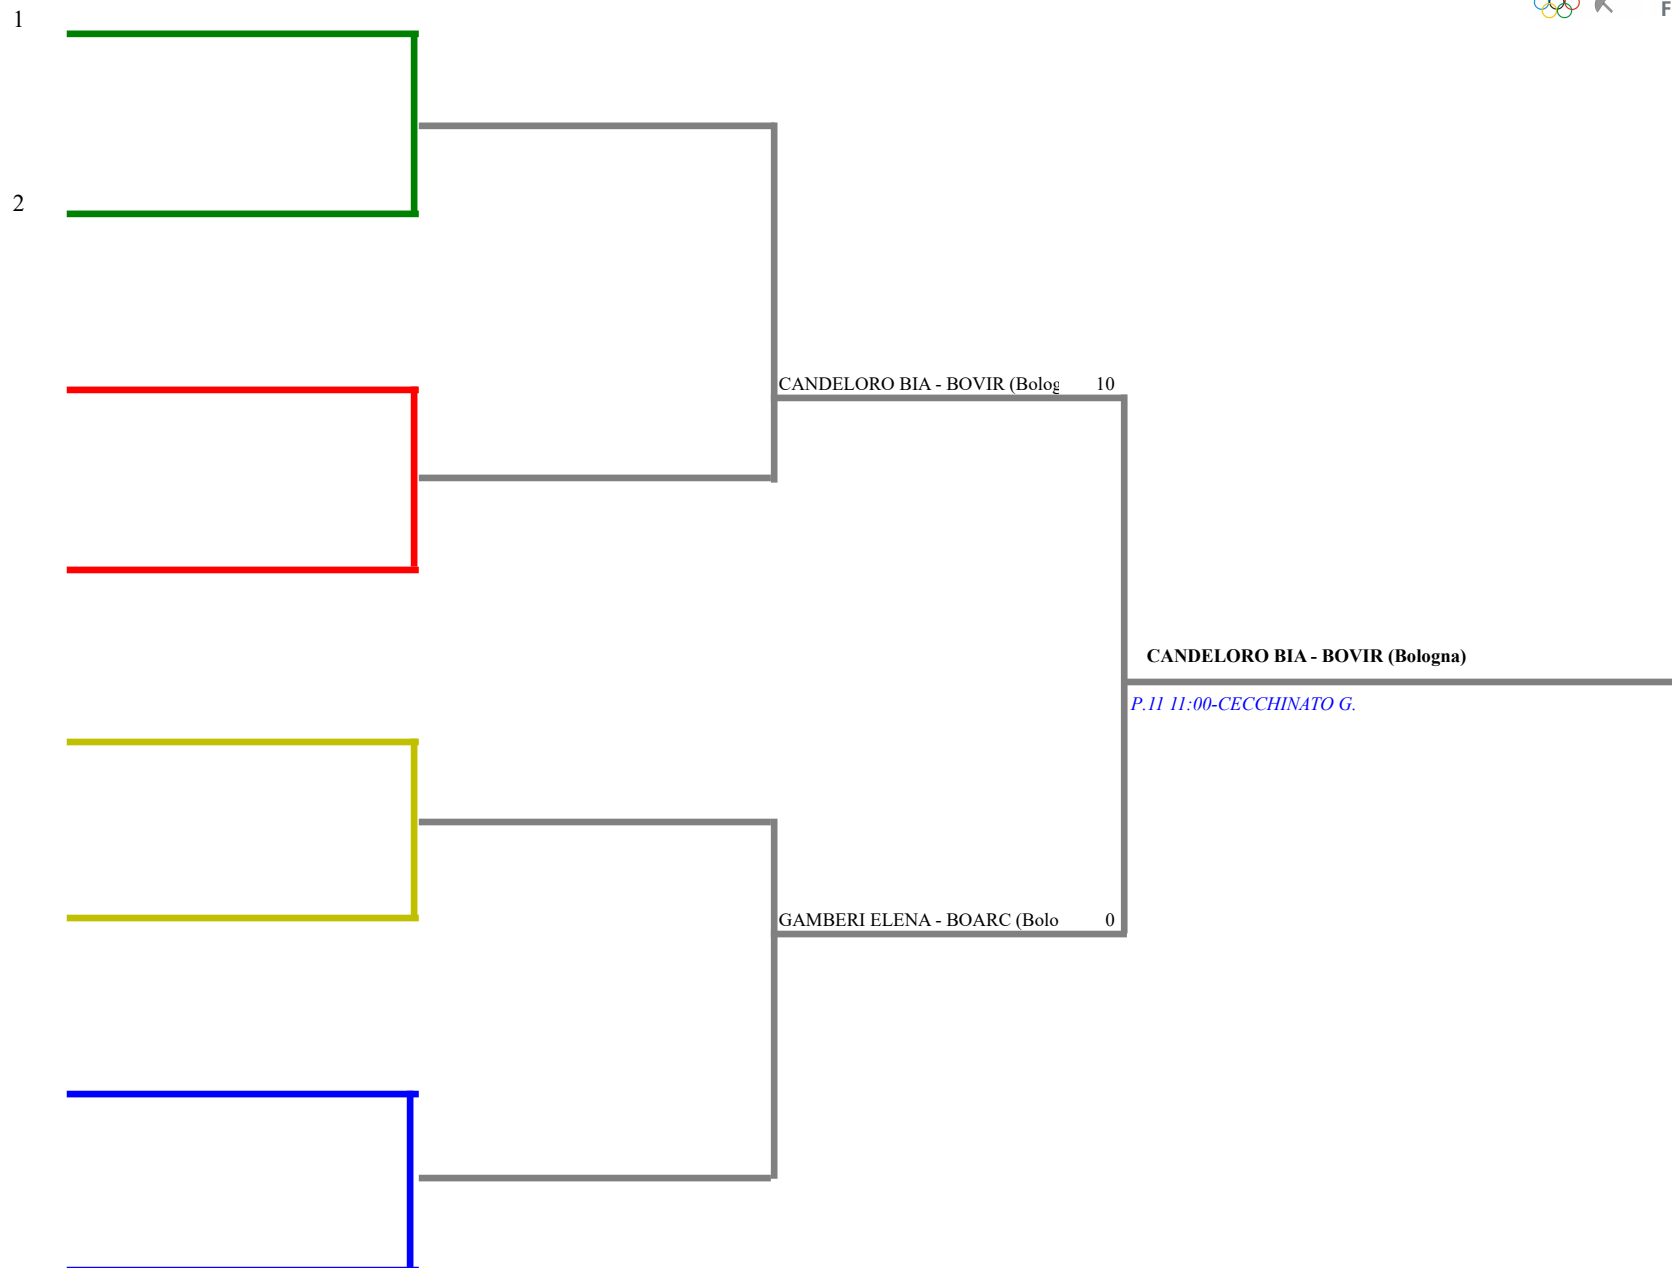

**FEDERAZIONE ITALIANA SCHERMA**  
**FEDERATION INTERNATIONALE D'ESCRIME**

Classifica definitiva Sciabola femminile  
1 Maschietti/Bambine

Emilia Romagna - Seconda Prova Regionale GPG

Bologna - Seconda Prova Regionale  
Stampa: 16/05/2021 16:40

<u>Classifica</u>	<u>NumFis</u>	<u>Cognome</u>	<u>Nome</u>	<u>Del</u>	<u>Denominazione</u>
1	707255	CANDELORO	BIANCA	22/07/10	VIRTUS SCHERMA BOLOGNA
2	706777	GAMBERI	ELENA	25/12/10	ARCOVEGGIO 2011

Sciabola femminile Bambine  
TABELLONE DEI QUARTI DI FINALE