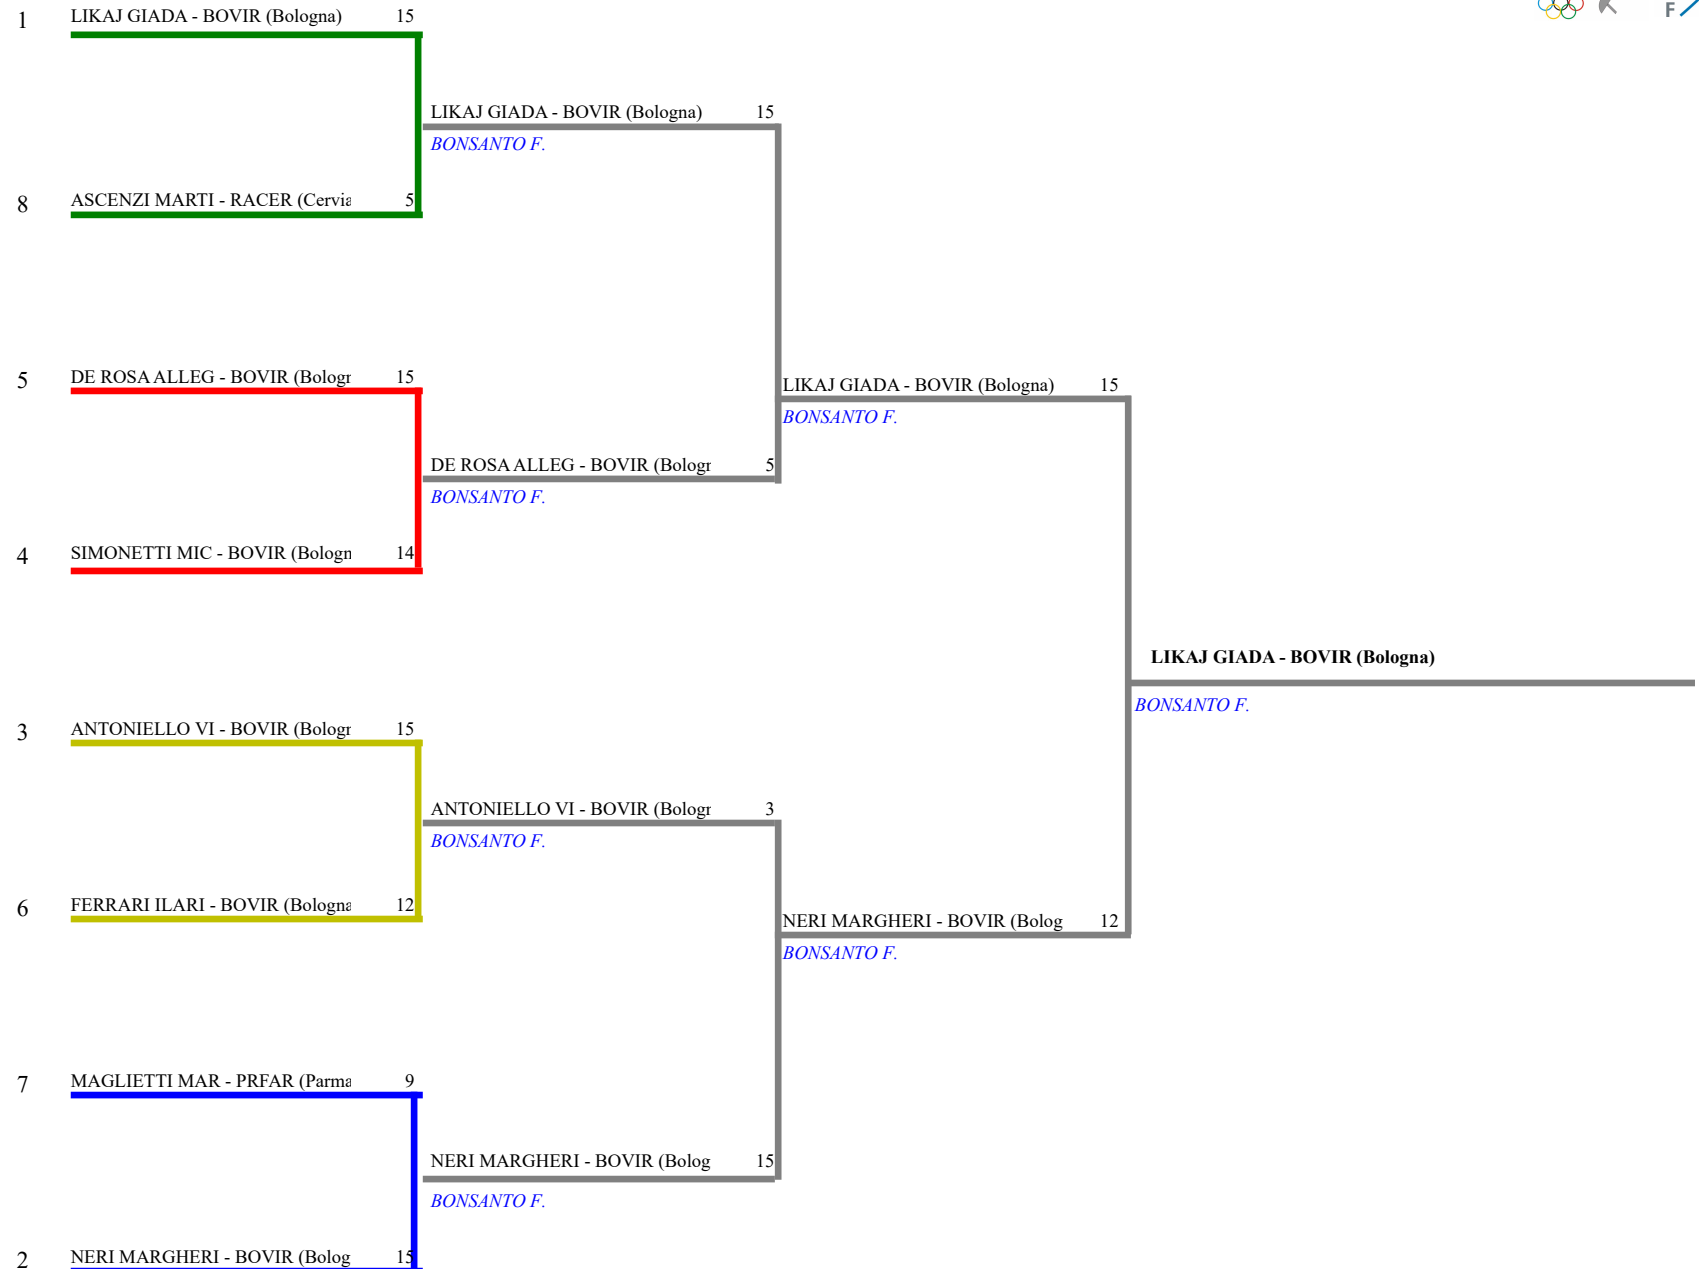

Sciabola femminile

TABELLONE DEI QUARTI DI FINALE

FEDERAZIONE ITALIANA SCHERMA
FEDERATION INTERNATIONALE D'ESCRIME

Classifica provvisoria ai gironi

Sciabola femminile

Emilia Romagna - Prova regionale Cadetti - II tran

Italia - Emilia Romagna - Prova regionale C

Stampa: 17/04/2021 16:22

<u>Classifica</u>	<u>N.Fis</u>	<u>Cognome</u>	<u>Nome</u>	<u>Sigla Soc.</u>	<u>Girone</u>	<u>V/A</u>	<u>Diff.</u>	<u>Stocc.</u>	<u>Ricev..</u>	<u>Passano:</u>	<u>8</u>
1	683141	LIKAJ	GIADA	BOVIR	1	1	1,00	28	35	7	Qualificata
2	681024	NERI	MARGHERITA	BOVIR	2	1	0,86	20	32	12	Qualificata
3	686170	ANTONIELLO	VITTORIA	BOVIR	3	1	0,71	5	26	21	Qualificata
4	675374	SIMONETTI	MICHELA CLELIA	BOVIR	4	1	0,57	-1	24	25	Qualificata
5	669969	DE ROSA	ALLEGRA	BOVIR	5	1	0,43	1	26	25	Qualificata
6	680050	FERRARI	ILARIA	BOVIR	6	1	0,29	-13	17	30	Qualificata
7	664821	MAGLIETTI	MARGHERITA	PRFAR	7	1	0,14	-14	18	32	Qualificata
8	651405	ASCENZI	MARTINA	RACER	8	1	0,00	-26	9	35	Qualificata