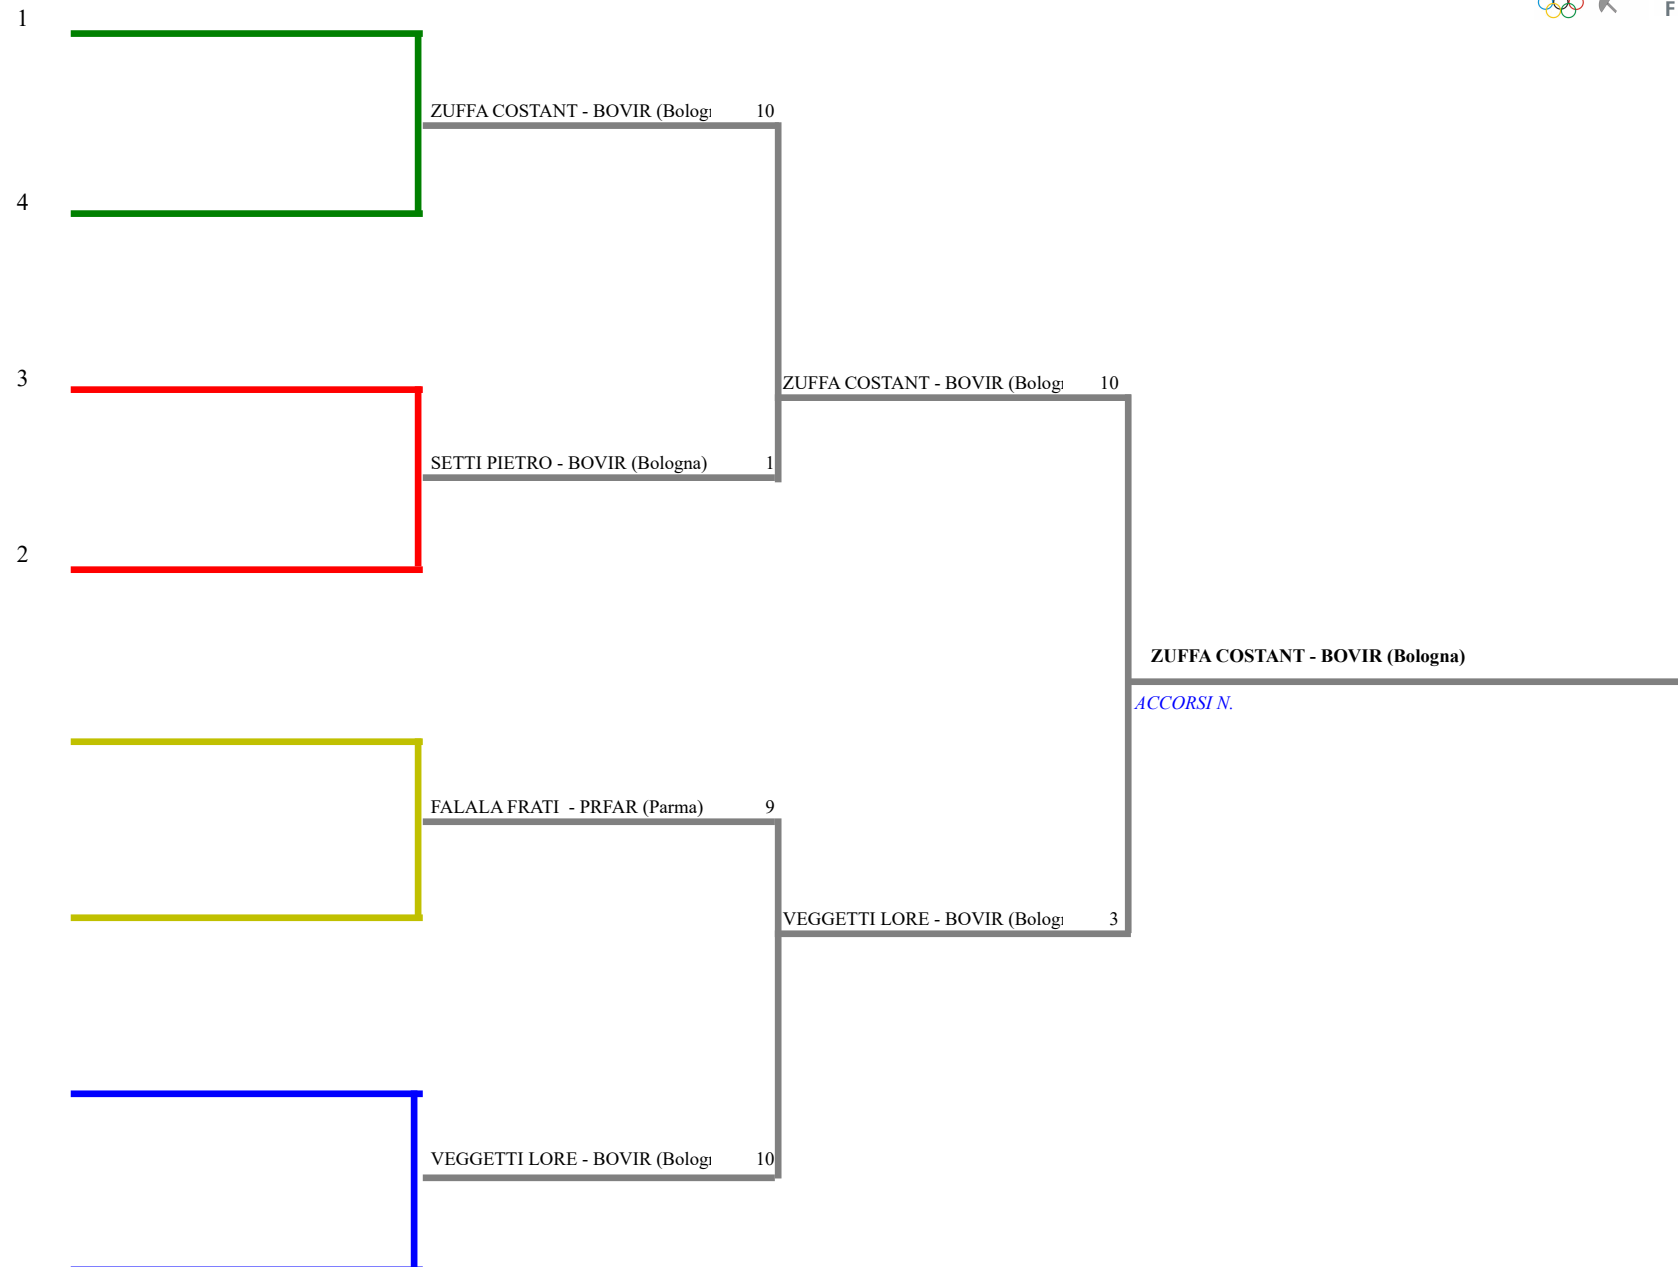

Sciabola maschile Maschietti
TABELLONE DEI QUARTI DI FINALE

FEDERAZIONE ITALIANA SCHERMA
FEDERATION INTERNATIONALE D'ESCRIME

Classifica provvisoria ai gironi

Sciabola maschile
Maschietti/Bambine

Emilia Romagna - Prima Prova Regionale GPG

Italia - Emilia Romagna - Prima Prova Regionale

Stampa: 24/04/2021 16:25

<u>Classifica</u>	<u>N.Fis</u>	<u>Cognome</u>	<u>Nome</u>	<u>Sigla Soc.</u>	<u>Girone</u>	<u>V/A</u>	<u>Diff.</u>	<u>Stocc.</u>	<u>Ricev.</u>	<u>Passano:</u>	
1	698909	ZUFFA	COSTANTINO	BOVIR	1	1	1,00	11	15	4	Qualificato
2	693964	VEGETTI	LORENZO	BOVIR	2	1	0,67	3	12	9	Qualificato
3	704615	FALALA FRATI	MILO	PRFAR	3	1	0,33	-3	9	12	Qualificato
4	707254	SETTI	PIETRO	BOVIR	4	1	0,00	-11	4	15	Qualificato