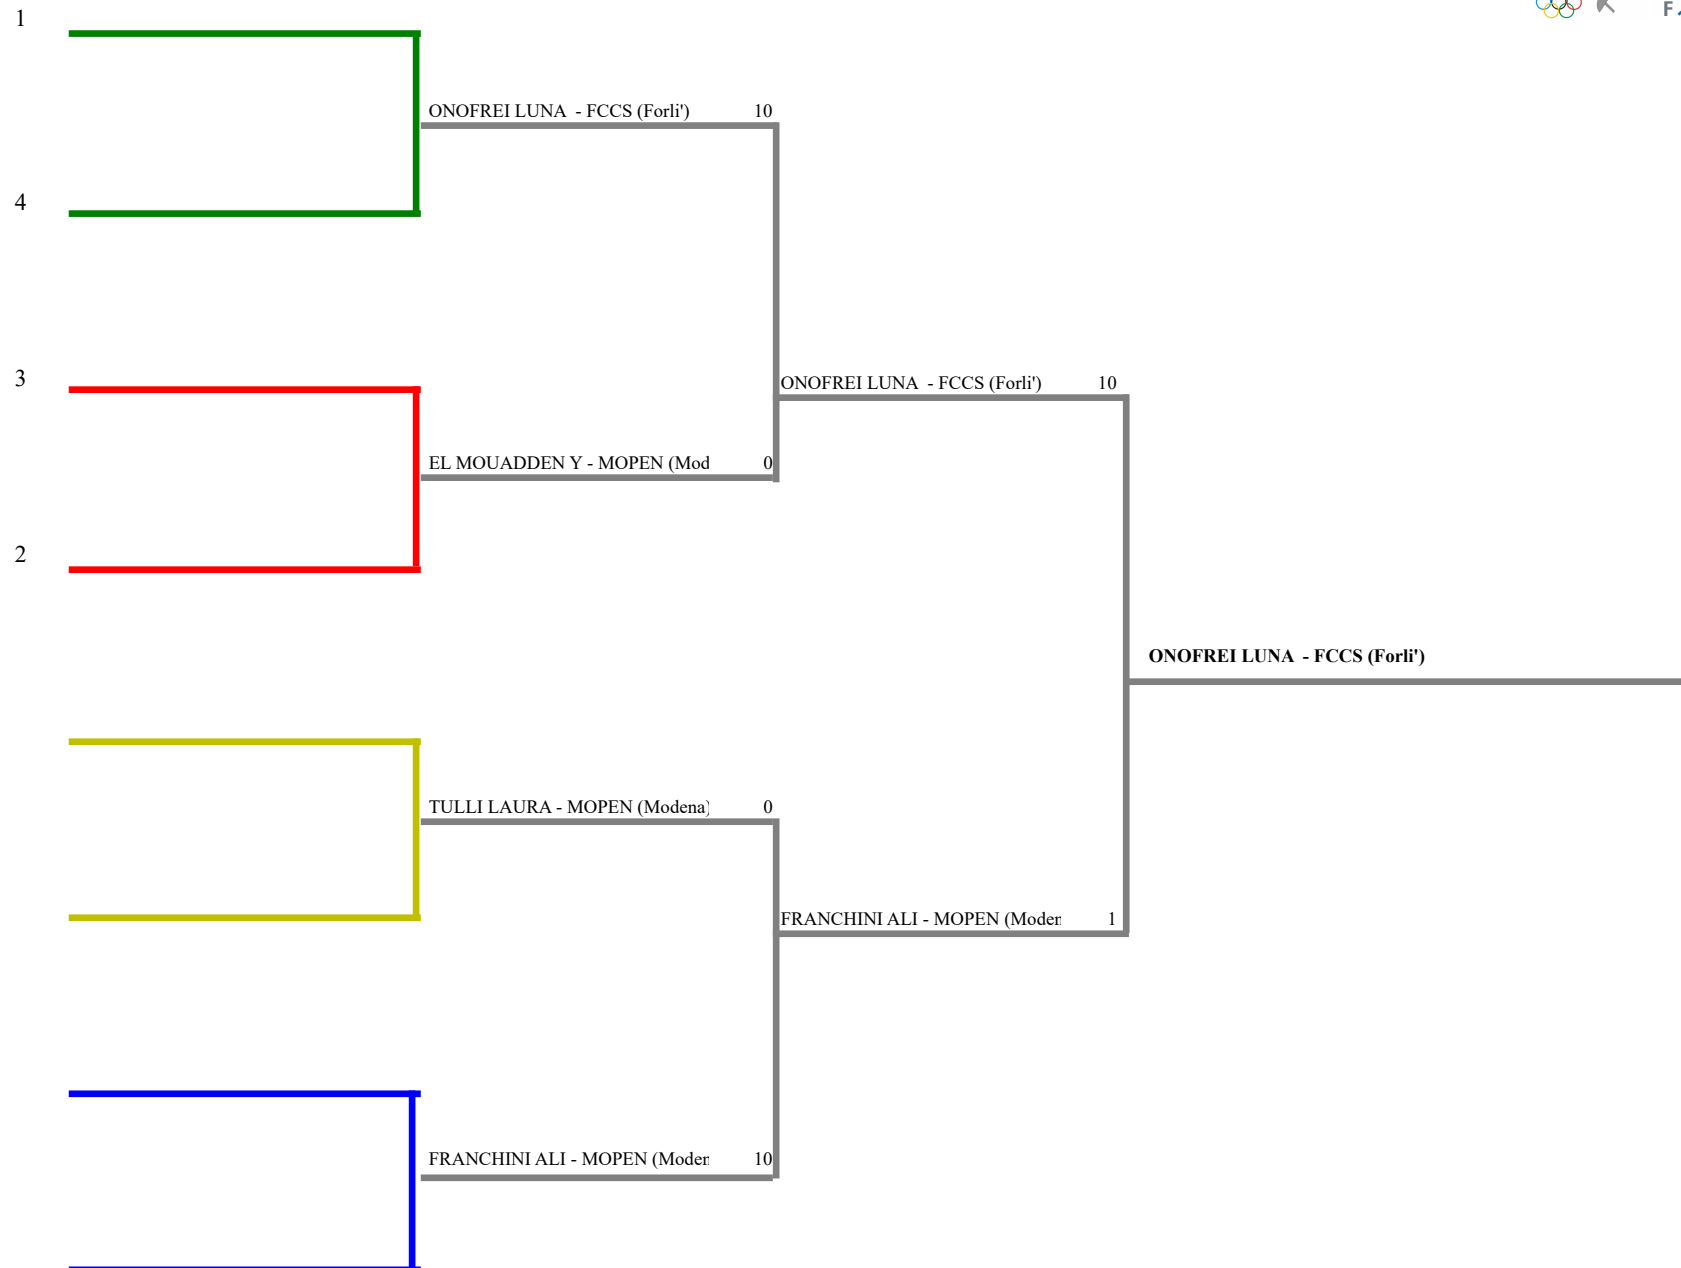

Fioretto femminile Giovanissime
TABELLONE DEI QUARTI DI FINALE

FEDERAZIONE ITALIANA SCHERMA
FEDERATION INTERNATIONALE D'ESCRIME

Classifica provvisoria ai gironi

Fioretto femminile

Giovanissimi/Giovanissime

1^ Prova Regionale GPG - Fioretto e Spada

Bologna - 1^ Prova Regionale GPG - Fioretto

Stampa: 06/11/2021 13:48

<u>Classifica</u>	<u>N.Fis</u>	<u>Cognome</u>	<u>Nome</u>	<u>Sigla Soc.</u>	<u>Girone</u>	<u>V/A</u>	<u>Diff.</u>	<u>Stocc.</u>	<u>Ricev.</u>	<u>Passano:</u>	
1	683347	ONOFREI	LUNA ANA MARIA	FCCS	1	1	1,00	12	15	3	Qualificata
2	695166	FRANCHINI	ALICE	MOPEN	2	1	0,67	6	11	5	Qualificata
3	702567	TULLI	LAURA	MOPEN	3	1	0,33	-3	7	10	Qualificata
4	711315	EL MOUADDEN	YASSMIN	MOPEN	4	1	0,00	-15	0	15	Qualificata