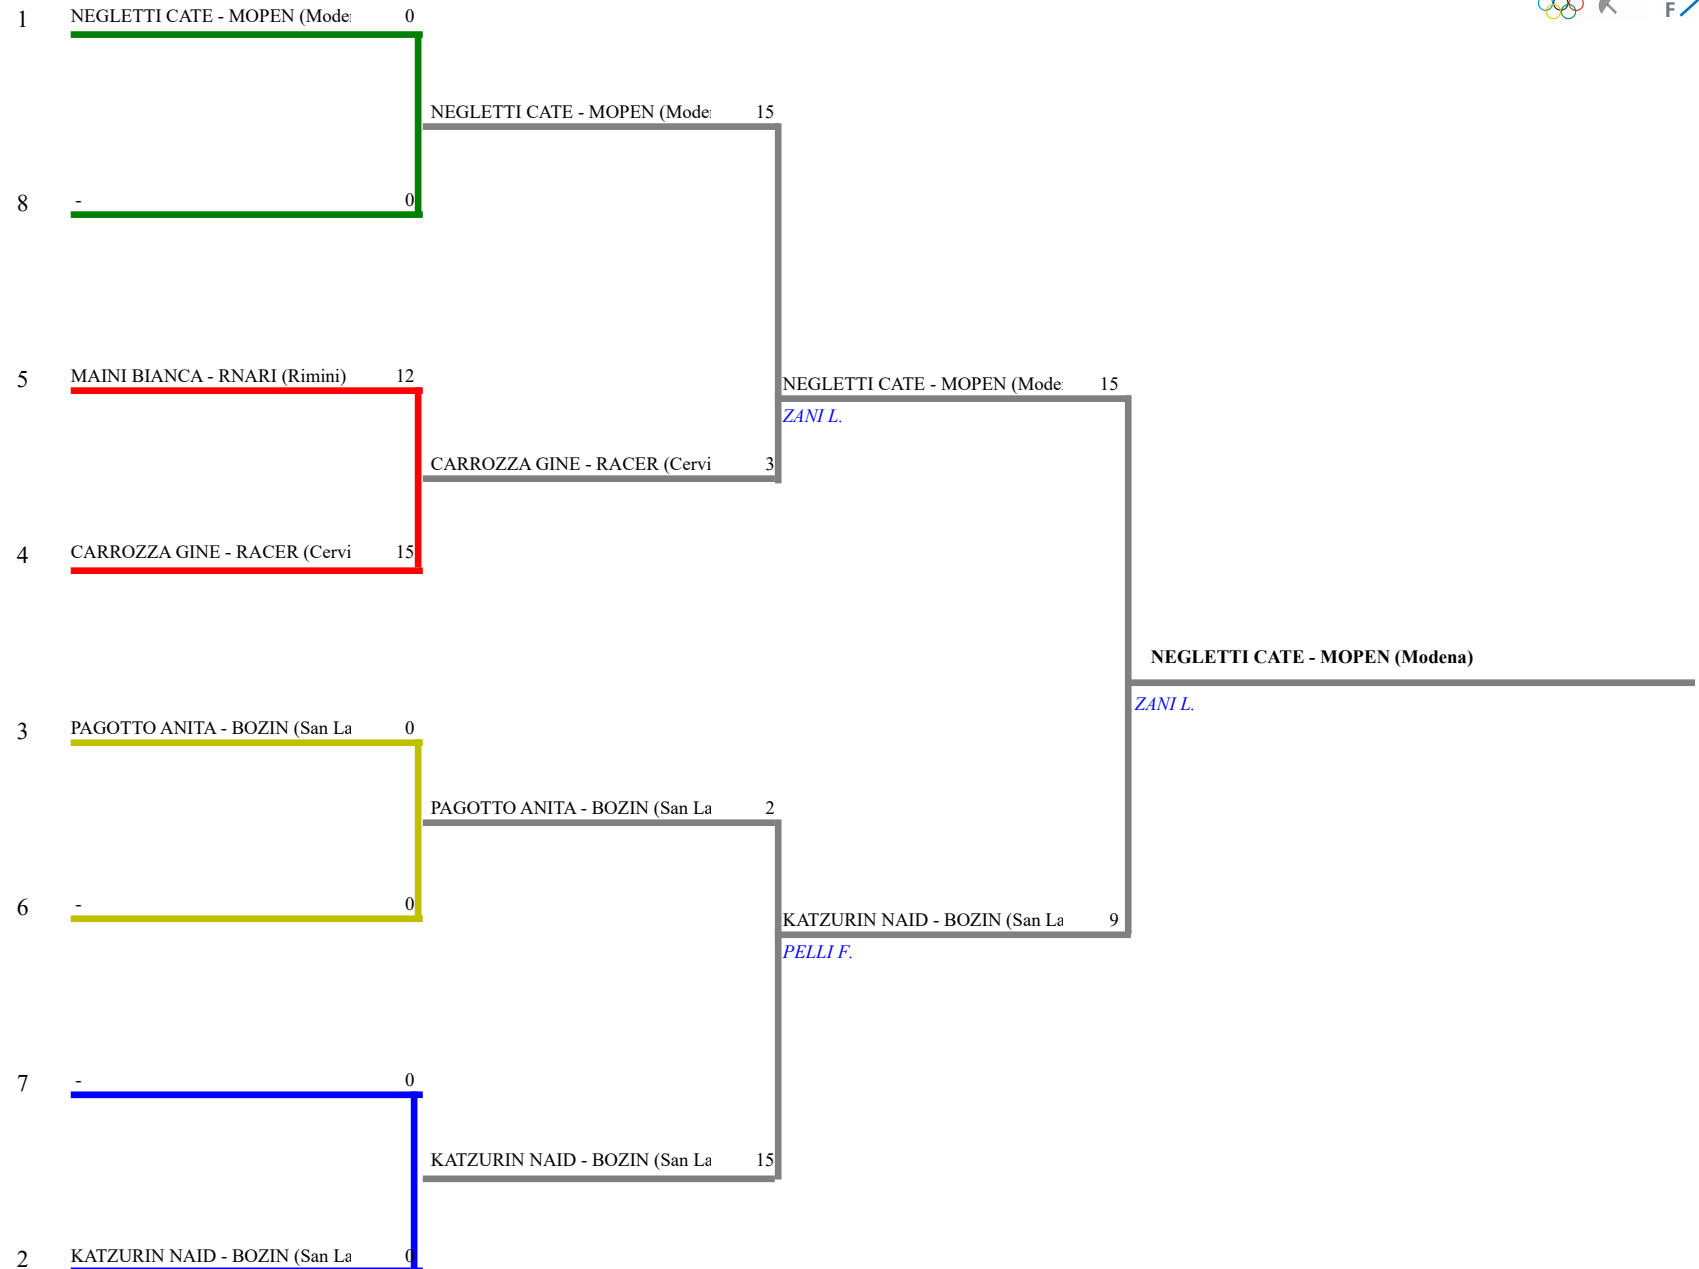

Fioretto femminile Allieve

TABELLONE DEI QUARTI DI FINALE

FEDERAZIONE ITALIANA SCHERMA
FEDERATION INTERNATIONALE D'ESCRIME

Classifica provvisoria ai gironi

Fioretto femminile
Allievi/Allieve

1^ Prova Regionale GPG - Fioretto e Spada

Bologna - 1^ Prova Regionale GPG - Fioretto

Stampa: 06/11/2021 15:08

<u>Classifica</u>	<u>N.Fis</u>	<u>Cognome</u>	<u>Nome</u>	<u>Sigla Soc.</u>	<u>Girone</u>	<u>V/A</u>	<u>Diff.</u>	<u>Stocc.</u>	<u>Ricev.</u>	<u>Passano:</u>	<u>5</u>
1	698203	NEGLETTI	CATERINA	MOPEN	1	1	1,00	11	20	9	Qualificata
2	681041	KATZURIN	NAIDE	BOZIN	2	1	0,75	4	18	14	Qualificata
3	681235	PAGOTTO	ANITA	BOZIN	3	1	0,50	-1	16	17	Qualificata
4	692071	CARROZZA	GINEVRA	RACER	4	1	0,25	-5	13	18	Qualificata
5	695320	MAINI	BIANCA	RNARI	5	1	0,00	-9	11	20	Qualificata