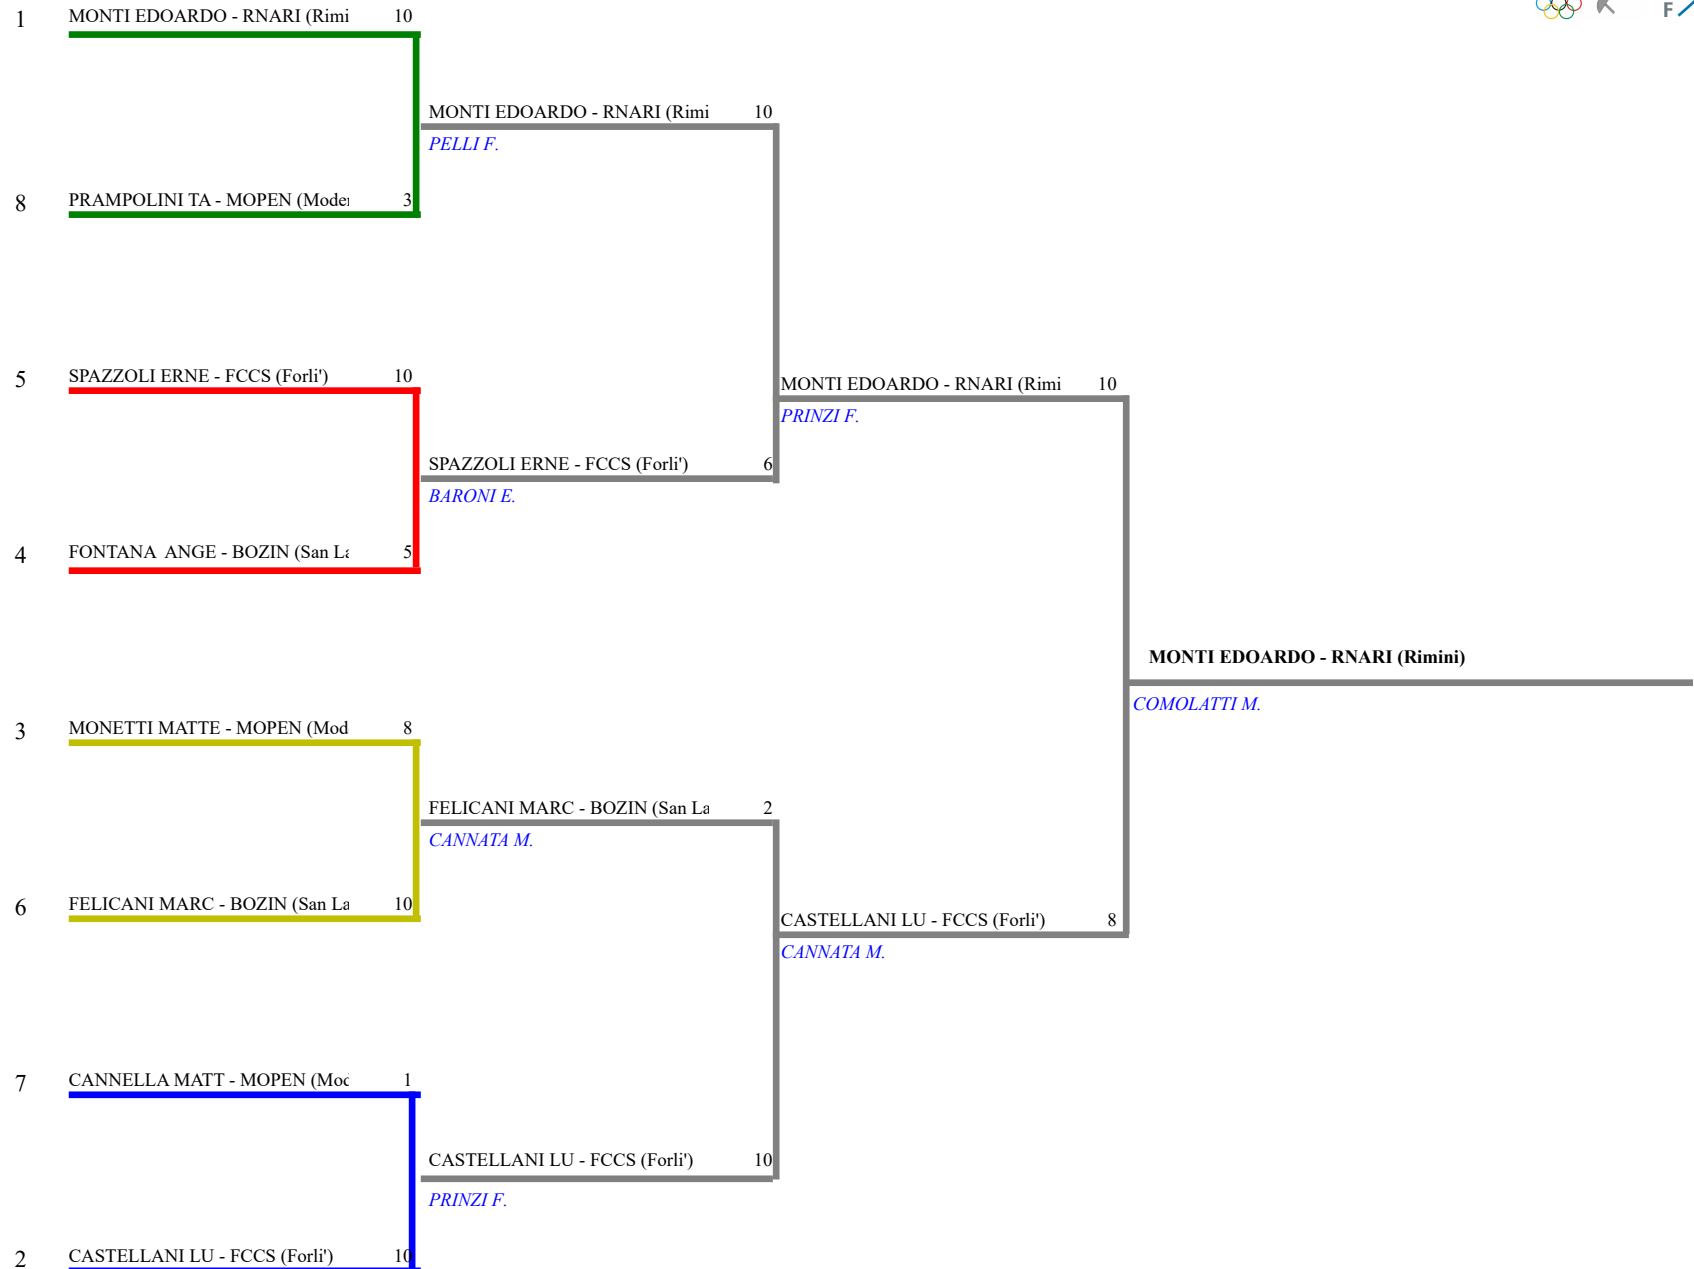

Fioretto maschile Giovanissimi

TABELLONE DEI QUARTI DI FINALE

FEDERAZIONE ITALIANA SCHERMA
FEDERATION INTERNATIONALE D'ESCRIME

Classifica provvisoria ai gironi

Fioretto maschile
Giovanissimi/Giovanissime

1^ Prova Regionale GPG - Fioretto e Spada

Bologna - 1^ Prova Regionale GPG - Fioretto

Stampa: 07/11/2021 15:32

<u>Classifica</u>	<u>N.Fis</u>	<u>Cognome</u>	<u>Nome</u>	<u>Sigla Soc.</u>	<u>Girone</u>	<u>V/A</u>	<u>Diff.</u>	<u>Stocc.</u>	<u>Ricev..</u>	<u>Passano:</u>	<u>8</u>
1	681195	MONTI	EDOARDO	RNARI	1	1	1,00	20	35	15	Qualificato
2	681047	CASTELLANI	LUCA	FCCS	2	1	0,86	21	34	13	Qualificato
3	698005	MONETTI	MATTEO	MOPEN	3	1	0,71	8	28	20	Qualificato
4	688859	FONTANA	ANGELO	BOZIN	4	1	0,57	5	29	24	Qualificato
5	678280	SPAZZOLI	ERNESTO	FCCS	5	1	0,43	5	28	23	Qualificato
6	692777	FELICANI	MARCO	BOZIN	6	1	0,29	-8	18	26	Qualificato
7	695164	CANNELLA	MATTIA	MOPEN	7	1	0,14	-23	11	34	Qualificato
8	698065	PRAMPOLINI	TANCREDI ITALO	MOPEN	8	1	0,00	-28	7	35	Qualificato