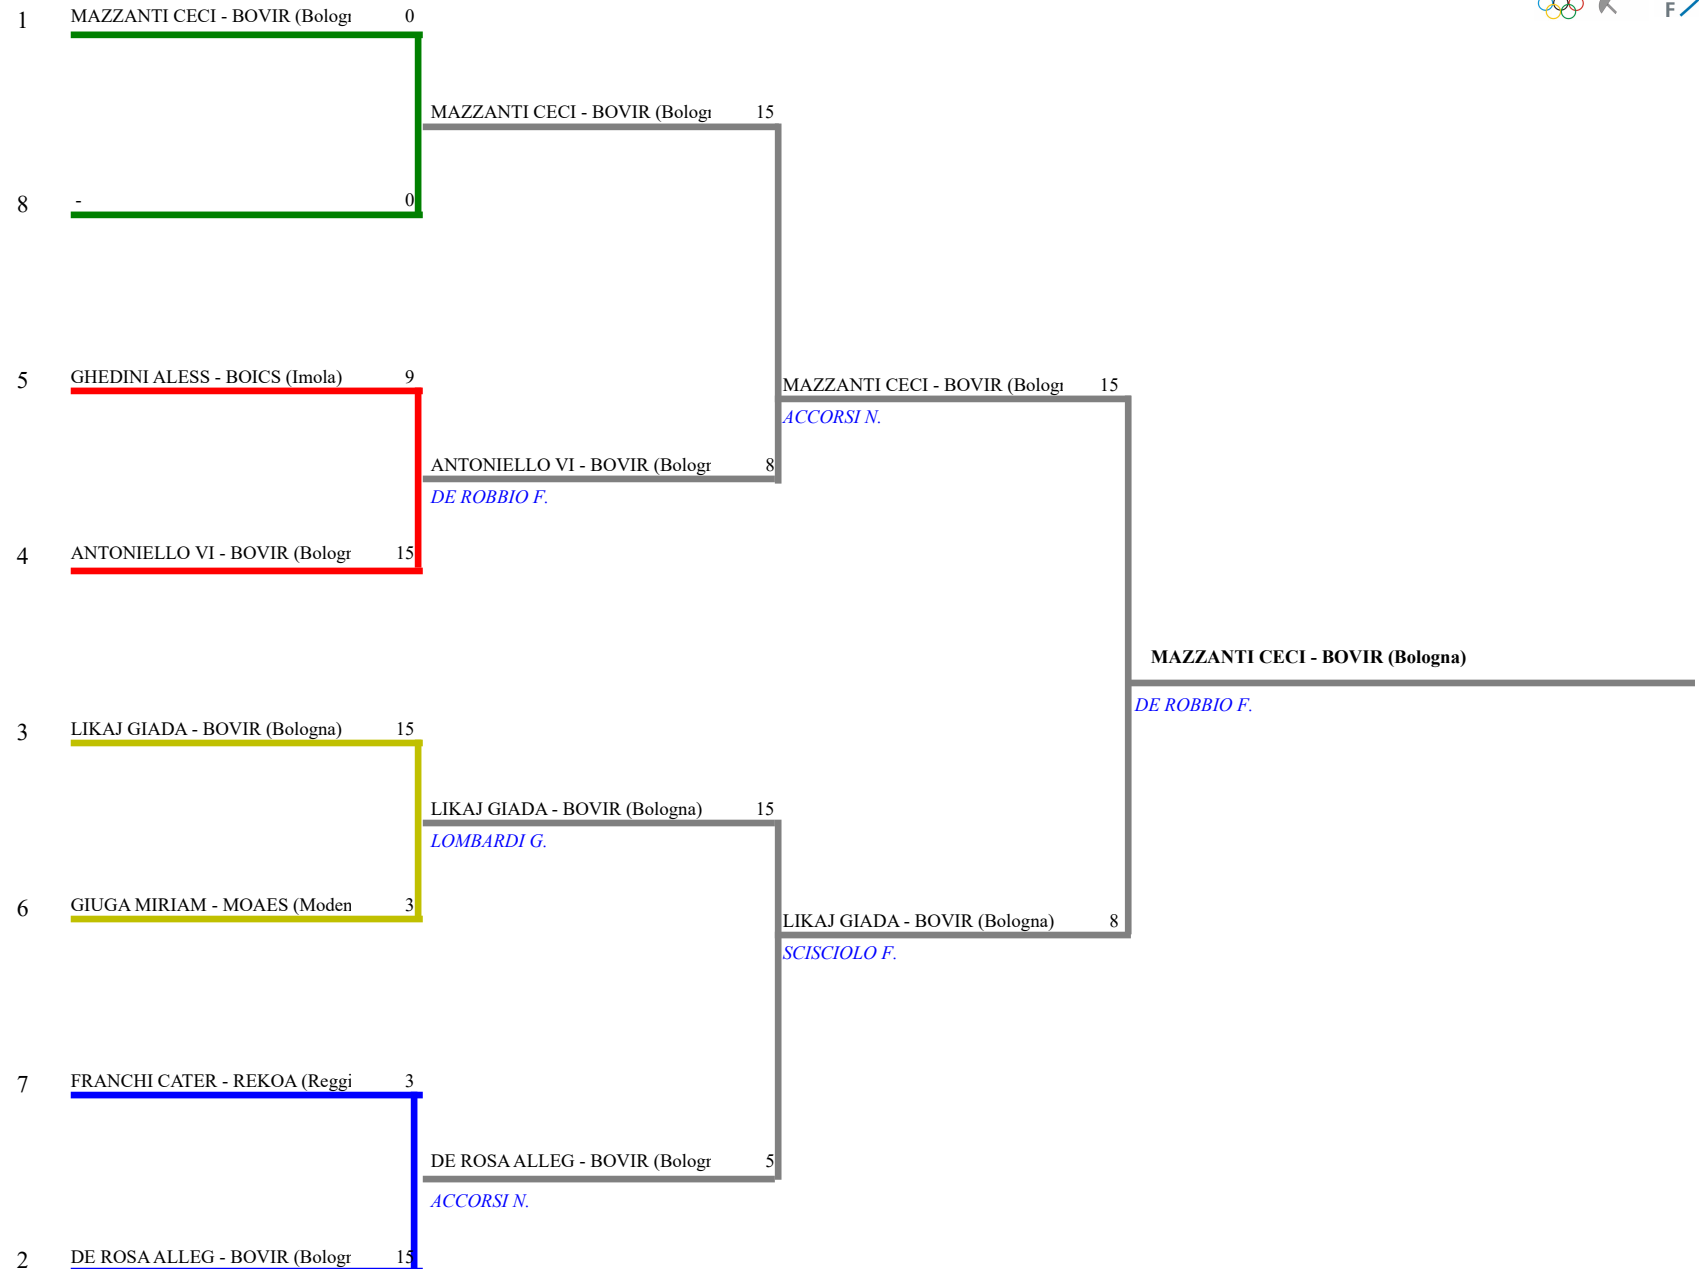

FEDERAZIONE ITALIANA SCHERMA
FEDERATION INTERNATIONALE D'ESCRIME

Classifica definitiva Sciabola femminile

1

E.R. - Coppa Italia Regionale Assoluti alle 6 Armi

Italia - E.R. - Coppa Italia Regionale Assoluti a

Sciabola femminile

TABELLONE DEI QUARTI DI FINALE

Assalto spareggio 3/4 posto Sciabola Femminile

QUALIFICATO

DE ROSA ALLEGRA	VIRTUS SCHERMA BOLOGA	11
-----------------	-----------------------	----

3

ANTONIELLO VITTORIA